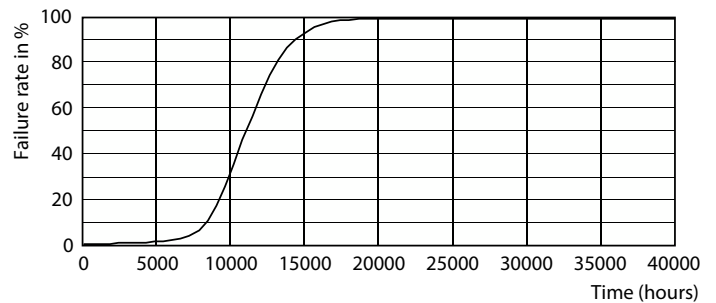

Données techniques sur l'éclairage	
Angle du faisceau (nom.)	160 °
Constance de la couleur	-
Indice de rendu des couleurs (IRC)	-
Llmf à la fin de la durée nominale (nom.)	70 %

Fonctionnement et électricité	
Line Frequency	60 Hz
Fréquence d'entrée	60 Hz
Consommation	8 W
Courant de la lampe (nom.)	115 mA

Schéma dimensionnel

Product	D	C
8W (60W) E26 Yellow Bulb	60 mm	107 mm

Données photométriques

General uniform lighting - 8A19/LED/YELLOW/P/ND 120V 4/1FB

Spectral Power Distribution Colour - 8A19/LED/YELLOW/P/ND 120V 4/1FB

Lampes spécialisées

Données photométriques

Light Distribution Diagram - 8A19/LED/YELLOW/P/ND 120V 4/1FB

Durée de vie

Lumen Maintenance Diagram - 8A19/LED/YELLOW/P/ND 120V 4/1FB

Life Expectancy Diagram