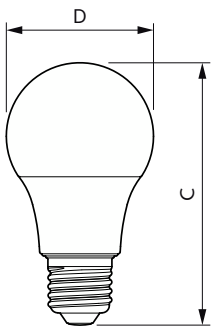

Données du produit

Renseignements généraux	
Culot-Base	E26 [Single Contact Medium Screw]
Durée de vie nominale	10 950 h
Cycle de commutation	20 000
Durée de vie nominale (heures)	10 950 h
Lighting Technology	LED

Approbation et utilisation

Consommation d'énergie en kWh/1000 h	- kWh
Conformes aux directives EU RoHS.	Oui
EyeComfort	Oui
Innovations en matière de DEL	EyeComfort

Données de produit

Nom du produit de la commande	8W (60W) E26 Yellow Bulb
Nom complet du produit	8A19/LED/YELLOW/P/ND 120V 4/1FB

Code de commande	463257
Numéro de matériau (12 CN)	929001998105
Numérateur – Quantité par emballage	1
Poids net (pièce)	0,060 kg
EAN/CUP – Produit/Boîtier	046677463250
Numérateur – Emballages par boîte extérieure	4
EAN/CUP – Boîte	50046677463255

Schéma dimensionnel

Product	D	C
8W (60W) E26 Yellow Bulb	60 mm	107 mm

Données photométriques

General uniform lighting - 8A19/LED/YELLOW/P/ND 120V 4/1FB

Spectral Power Distribution Colour - 8A19/LED/YELLOW/P/ND 120V 4/1FB