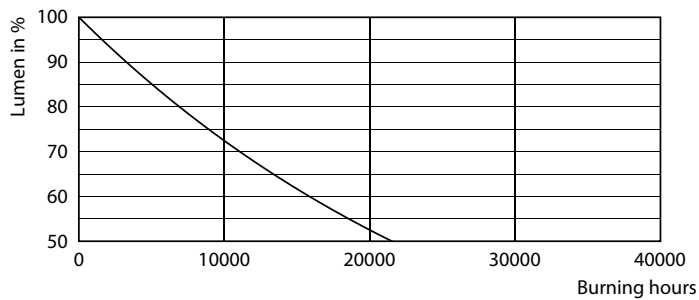

Durée de vie

Lumen Maintenance Diagram - 8A19/LED/YELLOW/P/ND 120V 4/1FB