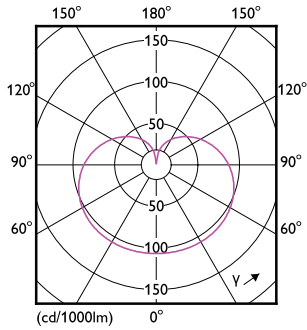

Données techniques sur l'éclairage	
Angle du faisceau (nom.)	160 °
Constance de la couleur	-
Indice de rendu des couleurs (IRC)	-
Llmf à la fin de la durée nominale (nom.)	70 %

Fonctionnement et électricité	
Line Frequency	60 Hz
Fréquence d'entrée	60 Hz
Consommation	8 W
Courant de la lampe (nom.)	115 mA

Schéma dimensionnel

Product	D	C
8W (60W) E26 Yellow Bulb	60 mm	107 mm

Données photométriques

General uniform lighting - 8A19/LED/YELLOW/P/ND 120V 4/1FB

Spectral Power Distribution Colour - 8A19/LED/YELLOW/P/ND 120V 4/1FB

Lampes spécialisées

Données photométriques

Light Distribution Diagram - 8A19/LED/YELLOW/P/ND 120V 4/1FB

Durée de vie

Lumen Maintenance Diagram - 8A19/LED/YELLOW/P/ND 120V 4/1FB

Life Expectancy Diagram