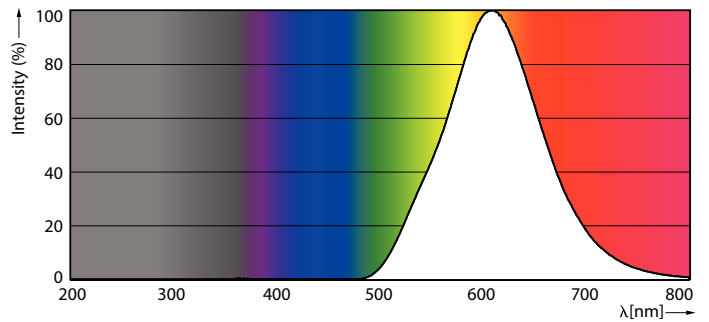

Données photométriques

Spectral Power Distribution Colour - 8A19/LED/YELLOW/P/ND 120V 4/1FB