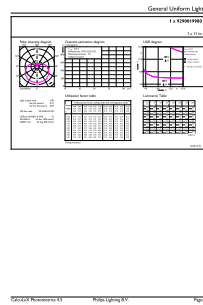

Données photométriques

General uniform lighting - 8A19/LED/BLUE/P/ND 120V 4/1FB