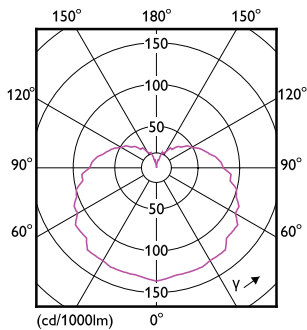

Light Distribution Diagram - 8A19/LED/BLUE/P/ND 120V 4/1FB