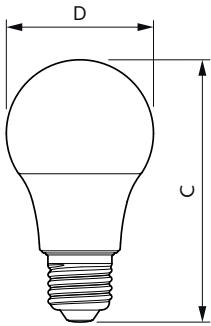

### Données du produit

Renseignements généraux		Équivalent de puissance	
Culot-Base	E26 [Single Contact Medium Screw]		40 W
Durée de vie nominale	10 950 h	Temps d'allumage (nom.)	0,5 s
Cycle de commutation	20 000	Temps de réchauffement à 60 % du rendement lumineux	0.5 s
Durée de vie nominale (heures)	10 950 h	Facteur de puissance (fraction)	0.5
Lighting Technology	LED	Tension (nom.)	120 V
Données techniques sur l'éclairage		Température	
Angle du faisceau (nom.)	120 °	T boîtier maximum (nom.)	80 °C
Constance de la couleur	-	Commandes et gradation	
Indice de rendu des couleurs (IRC)	-	Intensité variable	Non
Llmf à la fin de la durée nominale (nom.)	70 %	Mécanique et boîtier	
Fonctionnement et électricité		Finis des ampoules	Givré
Line Frequency	60 Hz	Matériau de l'ampoule	Plastique
Fréquence d'entrée	60 Hz	Forme de l'ampoule	A19
Consommation	8 W		
Courant de la lampe (nom.)	115 mA		

## Schéma dimensionnel

Product	D	C
8W (60W) E26 Blue Bulb	60 mm	107 mm