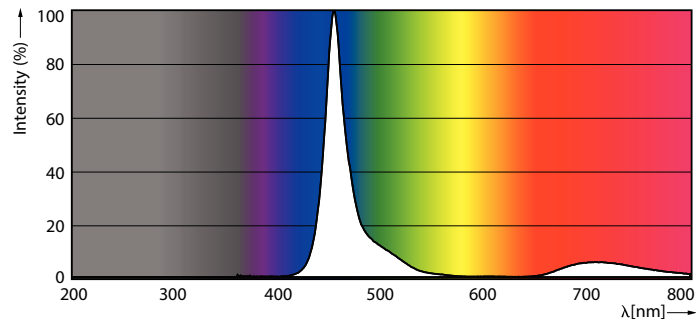

Données photométriques

Spectral Power Distribution Colour - 8A19/LED/BLUE/P/ND 120V 4/1FB