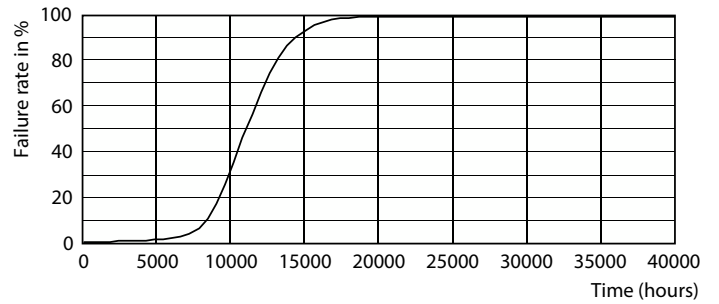

Lampes spécialisées

Durée de vie

Lumen Maintenance Diagram - 8A19/LED/GREEN/P/ND 120V 4/1FB

Life Expectancy Diagram