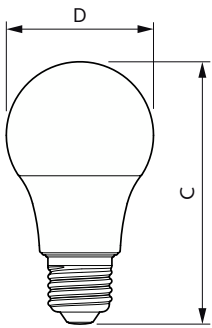

Données du produit

Renseignements généraux	
Culot-Base	E26 [Single Contact Medium Screw]
Durée de vie nominale	10 950 h
Cycle de commutation	20 000
Durée de vie nominale (heures)	10 950 h
Lighting Technology	LED

Code de commande	463281
Numéro de matériau (12 CN)	929001997905
Numérateur – Quantité par emballage	1
Poids net (pièce)	0,060 kg
EAN/CUP - Produit/Boîtier	046677463281
Numérateur – Emballages par boîte extérieure	4
EAN/CUP – Boîte	50046677463286

Schéma dimensionnel

Product	D	C
8W (60W) E26 Green Bulb	60 mm	107 mm

Données photométriques

General uniform lighting - 8A19/LED/GREEN/P/ND 120V 4/1FB

Light Distribution Diagram - 8A19/LED/GREEN/P/ND 120V 4/1FB