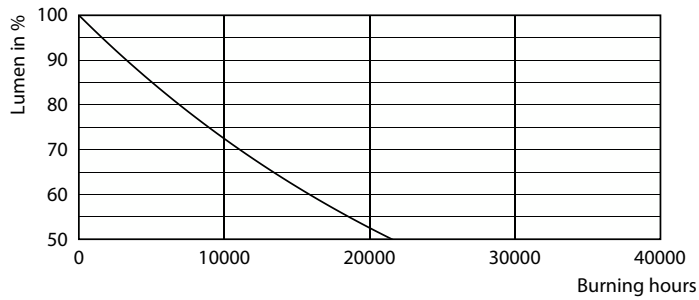

Lampes spécialisées

Durée de vie

Lumen Maintenance Diagram - 8A19/LED/GREEN/P/ND 120V 4/1FB

Life Expectancy Diagram