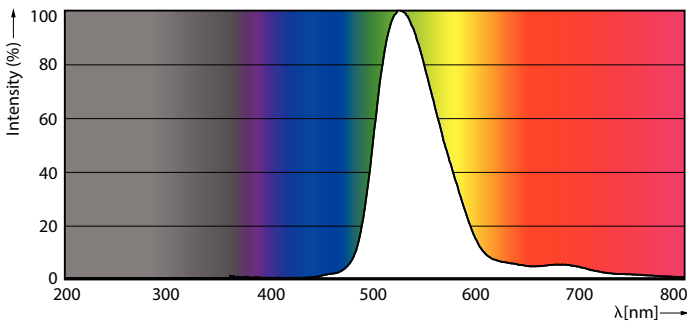

Données techniques sur l'éclairage	
Angle du faisceau (nom.)	160 °
Constance de la couleur	-
Indice de rendu des couleurs (IRC)	-
Llmf à la fin de la durée nominale (nom.)	70 %

Fonctionnement et électricité	
Line Frequency	60 Hz
Fréquence d'entrée	60 Hz
Consommation	8 W
Courant de la lampe (nom.)	115 mA

Schéma dimensionnel

Product	D	C
8W (60W) E26 Green Bulb	60 mm	107 mm

Données photométriques

General uniform lighting - 8A19/LED/GREEN/P/ND 120V 4/1FB

Light Distribution Diagram - 8A19/LED/GREEN/P/ND 120V 4/1FB

Spectral Power Distribution Colour - 8A19/LED/GREEN/P/ND 120V 4/1FB

Lampes spécialisées

Durée de vie

Lumen Maintenance Diagram - 8A19/LED/GREEN/P/ND 120V 4/1FB

Life Expectancy Diagram