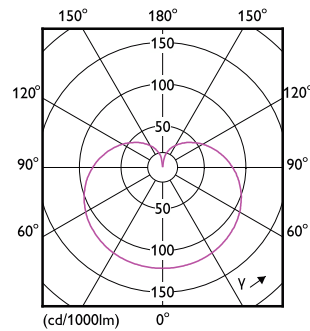

Données techniques sur l'éclairage	
Angle du faisceau (nom.)	160 °
Constance de la couleur	-
Indice de rendu des couleurs (IRC)	-
Llmf à la fin de la durée nominale (nom.)	70 %

Fonctionnement et électricité	
Line Frequency	60 Hz
Fréquence d'entrée	60 Hz
Consommation	8 W
Courant de la lampe (nom.)	115 mA

Approbation et utilisation

Consommation d'énergie en kWh/1000 h	- kWh
Conformes aux directives EU RoHS.	Oui
EyeComfort	Oui
Innovations en matière de DEL	EyeComfort

Données de produit

Nom du produit de la commande	8W (60W) E26 Green Bulb
Nom complet du produit	8A19/LED/GREEN/P/ND 120V 4/1FB

Schéma dimensionnel

Product	D	C
8W (60W) E26 Green Bulb	60 mm	107 mm

Données photométriques

General uniform lighting - 8A19/LED/GREEN/P/ND 120V 4/1FB

Light Distribution Diagram - 8A19/LED/GREEN/P/ND 120V 4/1FB