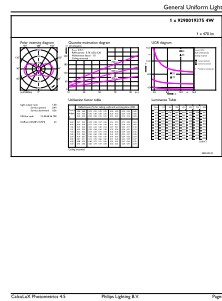

Ampoules DEL de fête

Nom complet du produit	4A19/PER/BLUE/G/E26/ND 4/1PF
EAN/CUP – Boîte	50046677568868
EAN/UPC - Product/Case	046677568863

Schéma dimensionnel

Product	D	C
4A19/PER/BLUE/G/E26/ND 4/1PF	60 mm	106 mm

Données photométriques

Light Distribution Diagram - 4A19/PER/BLUE/G/E26/ND 4/1PF

General uniform lighting - 4A19/PER/BLUE/G/E26/ND 4/1PF

Durée de vie

Life Expectancy Diagram - 4A19/PER/BLUE/G/E26/ND 4/1PF