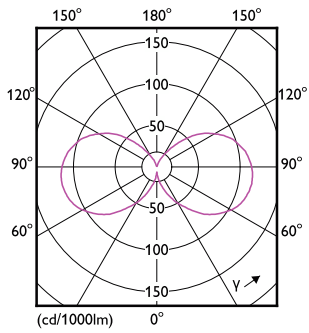

Données techniques sur l'éclairage	
Code de couleur	Blue
Angle du faisceau (nom.)	330 °
Désignation de couleur	Bleu
Llmf à la fin de la durée nominale (nom.)	70 %

Fonctionnement et électricité	
Line Frequency	60 Hz
Fréquence d'entrée	60 Hz
Consommation	4 W
Courant de la lampe (nom.)	55 mA
Équivalent de puissance	40 W
Temps d'allumage (nom.)	0,5 s
Temps de réchauffement à 60 % du rendement lumineux	0,5 s
Facteur de puissance (fraction)	0.40

Ampoules DEL de fête

Nom complet du produit	4A19/PER/BLUE/G/E26/ND 4/1PF
EAN/CUP – Boîte	50046677568868
EAN/UPC - Product/Case	046677568863

Schéma dimensionnel

Product	D	C
4A19/PER/BLUE/G/E26/ND 4/1PF	60 mm	106 mm

Données photométriques

Light Distribution Diagram - 4A19/PER/BLUE/G/E26/ND 4/1PF

General uniform lighting - 4A19/PER/BLUE/G/E26/ND 4/1PF

Durée de vie

Life Expectancy Diagram - 4A19/PER/BLUE/G/E26/ND 4/1PF