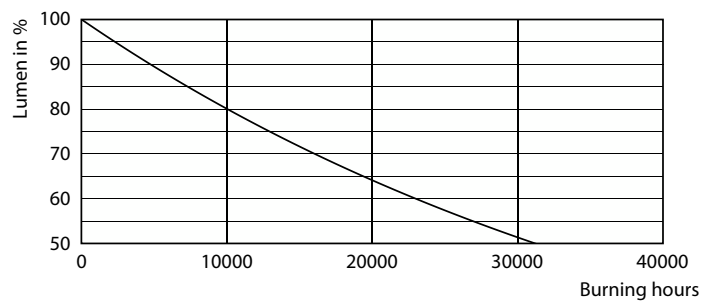

Données techniques sur l'éclairage	
Code de couleur	Blue
Angle du faisceau (nom.)	330 °
Désignation de couleur	Bleu
Llmf à la fin de la durée nominale (nom.)	70 %

Fonctionnement et électricité	
Line Frequency	60 Hz
Fréquence d'entrée	60 Hz
Consommation	4 W
Courant de la lampe (nom.)	55 mA
Équivalent de puissance	40 W
Temps d'allumage (nom.)	0,5 s
Temps de réchauffement à 60 % du rendement lumineux	0,5 s
Facteur de puissance (fraction)	0.40

Données photométriques

Light Distribution Diagram - 4A19/PER/BLUE/G/E26/ND 4/1PF

General uniform lighting - 4A19/PER/BLUE/G/E26/ND 4/1PF

Durée de vie

Life Expectancy Diagram - 4A19/PER/BLUE/G/E26/ND 4/1PF