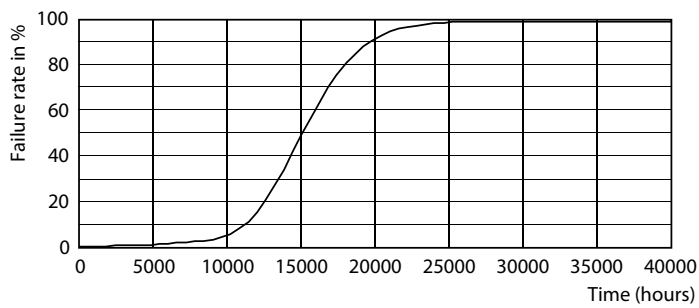

Durée de vie

Life Expectancy Diagram - 4A19/PER/BLUE/G/E26/ND 4/1PF