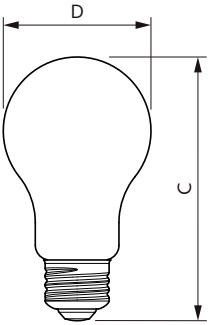

Données du produit

Renseignements généraux	
Culot-Base	E26 [Single Contact Medium Screw]
Durée de vie nominale	15 000 h
Cycle de commutation	20 000
Durée de vie nominale (heures)	15 000 h
Lighting Technology	LED
Conformes aux directives EU RoHS.	Oui

Tension (nom.)	120 V
----------------	-------

Température	
Plage de température ambiante	-20 °C à 45 °C
T boîtier maximum (nom.)	125 °C

Commandes et gradation	
Intensité variable	Non

Mécanique et boîtier	
Fini des ampoules	Bleu
Matériau de l'ampoule	Verre
Forme de l'ampoule	A19 [A 19 mm]

Approbation et utilisation	
EyeComfort	Oui

Données de produit	
Nom du produit de la commande	4A19/PER/BLUE/G/E26/ND 4/1PF
EAN/CUP – Produit	046677568863
Code de commande	568865
Numérateur – Quantité par emballage	1
Numérateur – Emballages par boîte extérieure	4
Numéro de matériau (12 N.C.)	929001937353

Ampoules DEL de fête

Nom complet du produit	4A19/PER/BLUE/G/E26/ND 4/1PF
EAN/CUP – Boîte	50046677568868
EAN/UPC - Product/Case	046677568863

Schéma dimensionnel

Product	D	C
4A19/PER/BLUE/G/E26/ND 4/1PF	60 mm	106 mm