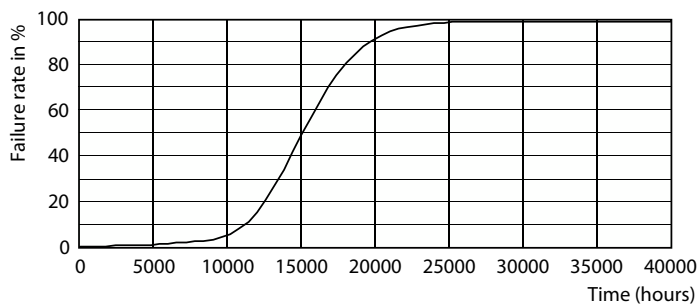

Schéma dimensionnel

| Product | D | C |
|--------------------------------|-------|--------|
| 4A19/PER/YELLOW/G/E26/ND 4/1PF | 60 mm | 106 mm |

Données photométriques

General uniform lighting - 4A19/PER/YELLOW/G/E26/ND 4/1PF

Light Distribution Diagram - 4A19/PER/YELLOW/G/E26/ND 4/1PF

Durée de vie

Life Expectancy Diagram - 4A19/PER/YELLOW/G/E26/ND 4/1PF

Lumen Maintenance Diagram - 4A19/PER/YELLOW/G/E26/ND 4/1PF

Ampoules DEL de fête