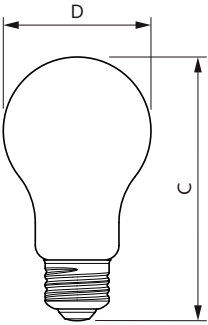

Données du produit

| Renseignements généraux | |
|-----------------------------------|-----------------------------------|
| Culot-Base | E26 [Single Contact Medium Screw] |
| Durée de vie nominale | 15 000 h |
| Cycle de commutation | 20 000 |
| Durée de vie nominale (heures) | 15 000 h |
| Lighting Technology | LED |
| Conformes aux directives EU RoHS. | Oui |

| Commandes et gradation | |
|------------------------|-----|
| Intensité variable | Non |

| Mécanique et boîtier | |
|-----------------------|---------------|
| Fini des ampoules | Jaune |
| Matériau de l'ampoule | Verre |
| Forme de l'ampoule | A19 [A 19 mm] |

| Approbation et utilisation | |
|----------------------------|-----|
| EyeComfort | Oui |

| Données de produit | |
|--|--------------------------------|
| Nom du produit de la commande | 4A19/PER/YELLOW/G/E26/ND 4/1PF |
| EAN/CUP – Produit | 046677568856 |
| Code de commande | 568857 |
| Numérateur – Quantité par emballage | 1 |
| Numérateur – Emballages par boîte extérieure | 4 |
| Numéro de matériau (12 N.C.) | 929001937253 |

Schéma dimensionnel

| Product | D | C |
|--------------------------------|-------|--------|
| 4A19/PER/YELLOW/G/E26/ND 4/1PF | 60 mm | 106 mm |

Données photométriques

General uniform lighting - 4A19/PER/YELLOW/G/E26/ND 4/1PF