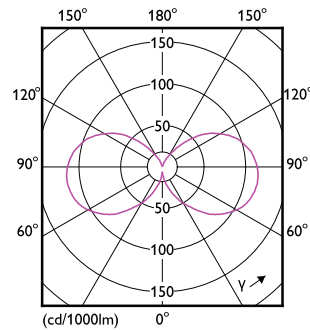

Schéma dimensionnel

| Product | D | C |
|--------------------------------|-------|--------|
| 4A19/PER/YELLOW/G/E26/ND 4/1PF | 60 mm | 106 mm |

Données photométriques

General uniform lighting - 4A19/PER/YELLOW/G/E26/ND 4/1PF

Light Distribution Diagram - 4A19/PER/YELLOW/G/E26/ND 4/1PF

Durée de vie

Life Expectancy Diagram - 4A19/PER/YELLOW/G/E26/ND 4/1PF

Lumen Maintenance Diagram - 4A19/PER/YELLOW/G/E26/ND 4/1PF

Ampoules DEL de fête