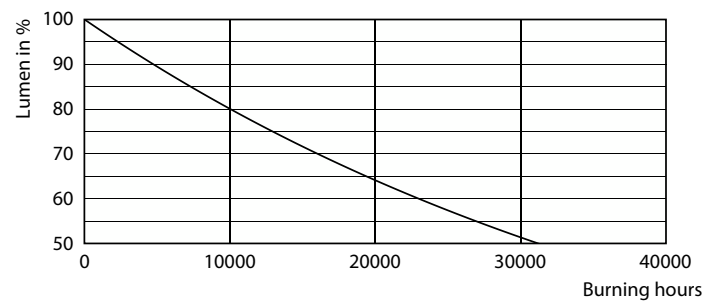

Schéma dimensionnel

| Product | D | C |
|--------------------------------|-------|--------|
| 4A19/PER/YELLOW/G/E26/ND 4/1PF | 60 mm | 106 mm |

Données photométriques

General uniform lighting - 4A19/PER/YELLOW/G/E26/ND 4/1PF

Light Distribution Diagram - 4A19/PER/YELLOW/G/E26/ND 4/1PF

Durée de vie

Life Expectancy Diagram - 4A19/PER/YELLOW/G/E26/ND 4/1PF

Lumen Maintenance Diagram - 4A19/PER/YELLOW/G/E26/ND 4/1PF

Ampoules DEL de fête