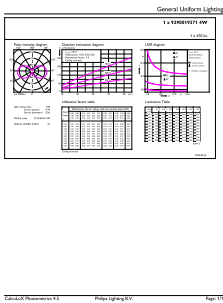

Schéma dimensionnel

| Product | D | C |
|--------------------------------|-------|--------|
| 4A19/PER/YELLOW/G/E26/ND 4/1PF | 60 mm | 106 mm |

Données photométriques

General uniform lighting - 4A19/PER/YELLOW/G/E26/ND 4/1PF