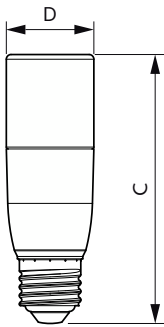

## Abmessungsskizzen

Product	D	C
CorePro LED Stick ND 9.5-75W T38 E27 840	37,2 mm	114,3 mm