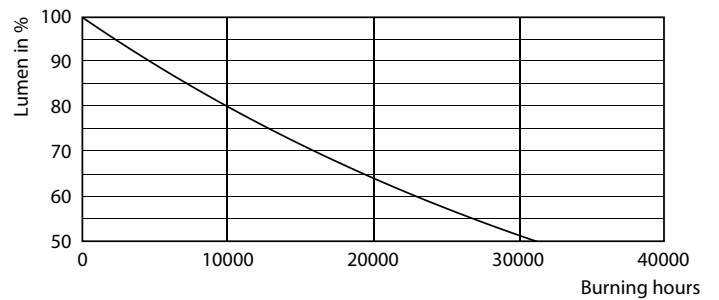

Datos técnicos de la luz	
Código de color	830 [CCT of 3000K]
Ángulo de haz (nom.)	240 °
Flujo luminoso	950 lm
Designación de color	Blanco (WH)
Eficacia lumínica (nominal) (nom.)	100,00 lm/W
Temperatura de color correlacionada (Nom)	3000 K
Consistencia del color	<6
Índice de reproducción cromática (IRC)	80
LLMF al fin de vida útil nominal (nom.)	70 %
Valor de parpadeo (PstLM)	1,0
Valor de efecto estroboscópico (SVM)	0,4
Photobiological safety according to EN 62471	RG1

Plano de dimensiones

Product	D	C
CorePro LED Stick ND 9.5-68W T38 E27 830	37,2 mm	114,3 mm

Datos fotométricos

Spectral Power Distribution Colour - CorePro LED Stick ND 9.5-68W T38 E27 830

General uniform lighting - CorePro LED Stick ND 9.5-68W T38 E27 830

Especialidades CorePro Plastic LED

Datos fotométricos

Light Distribution Diagram - CorePro LED Stick ND 9.5-68W T38 E27 830

Vida útil

68W E27 Stick FR

Lumen Maintenance Diagram - CorePro LED Stick ND 9.5-68W T38 E27 830