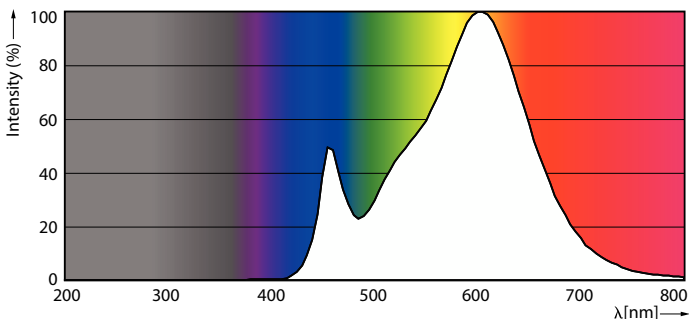

Datos fotométricos

Spectral Power Distribution Colour - CorePro LED Stick ND 9.5-68W T38 E27 830