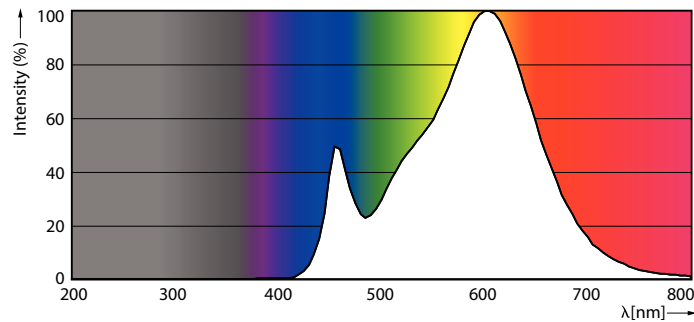

CorePro Kunststoff-LED-Speziallampen

CorePro LED Stick ND 9.5-68W T38 E27 830

Die LED-Speziallampen können für bestimmte Anwendungen einfach installiert werden.

Produkt Daten

Allgemeine Informationen	
Sockel	E27
Nennlebensdauer	15.000 Stunde(n)
Schaltzyklus	50.000
Beleuchtungstechnologie	LED
Referenz für Lichtstrommessung	Sphere
Lichttechnische Daten	
Farbcode	830 [CCT of 3000K]
Ausstrahlungswinkel (Nom)	240 Grad
Lichtstrom	950 lm
Lichtfarbe	Weiß (WH)
Nennlichtausbeute (Nom)	100,00 lm/W
Ähnlichste Farbtemperatur (Nom)	3000 K
Farbkonsistenz	<6
Farbwiedergabeindex (CRI)	80
Restlichtstrom am Ende der Nennlebensdauer (Nom.)	70 %
Flackerwert (PstLM) – Flackerwert gemäß EN 61000-3-3	1,0
Messung der Sichtbarkeit des Stroboskopeffekts (SVM)	0,4

CorePro Kunststoff-LED-Speziallampen

Kolbenform	Röhre
------------	-------

Genehmigung und Anwendung

Energieeffizienzklasse	F
Energieverbrauch kWh/1.000 Std.	10 kWh
EPREL Registrierungsnummer	415169
CE-Zeichen	Ja
EU RoHS-konform	Ja
EyeComfort	Ja

Abmessungsskizzen

Product	D	C
CorePro LED Stick ND 9.5-68W T38 E27 830	37,2 mm	114,3 mm

Photometrische Daten

Spectral Power Distribution Colour - CorePro LED Stick ND 9.5-68W T38 E27 830

General uniform lighting - CorePro LED Stick ND 9.5-68W T38 E27 830