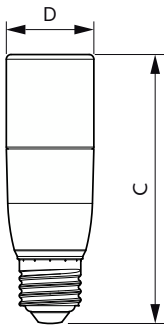

Anwendungsbedingungen

ist eine Verwendung in geschlossenen Leuchten möglich	No
---	----

Produktdaten

Bestell-Produktname	CorePro LED Stick ND 9.5-68W T38 E27 830
---------------------	--

Gesamtbezeichnung des Produkts	CorePro LED Stick ND 9.5-68W T38 E27 830
Gesamt-Produktcode	871869681451200
Bestellcode	81451200
Material-Nr. (12NC)	929001901402
Anzahl pro Verpackung	1
Nettogewicht (Einzelteil)	0,042 kg
EAN/UPC – Produkt/Kiste	8718696814512
Zähler – Pakete pro Außenkarton	10
EAN Umverpackung	8718696814529

Abmessungsskizzen

Product	D	C
CorePro LED Stick ND 9.5-68W T38 E27 830	37,2 mm	114,3 mm

Photometrische Daten

Spectral Power Distribution Colour - CorePro LED Stick ND 9.5-68W T38 E27 830

General uniform lighting - CorePro LED Stick ND 9.5-68W T38 E27 830