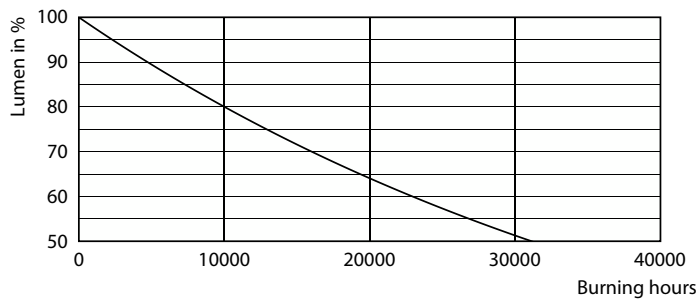

Durée de vie

Lumen Maintenance Diagram - CoreProLEDspot ND 4-60W R80 E27 827 36D