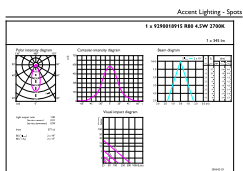

Données photométriques

Accent Lighting Spots - CoreProLEDspot ND 4-60W R80 E27 827 36D

Spectral Power Distribution Colour - CoreProLEDspot ND 4-60W R80 E27 827 36D