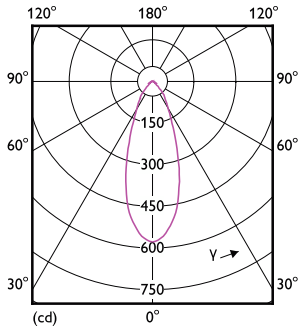

Lampes CorePro LEDspot Réflecteurs

Données photométriques

Light Distribution Diagram - CoreProLEDspot ND 4-60W R80 E27 827 36D