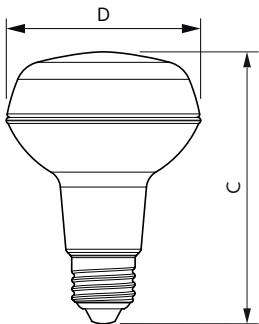

## Schéma dimensionnel

| Product                                 | D     | C      |
|---|-------|--------|
| CoreProLEDspot ND 4-60W R80 E27 827 36D | 80 mm | 112 mm |