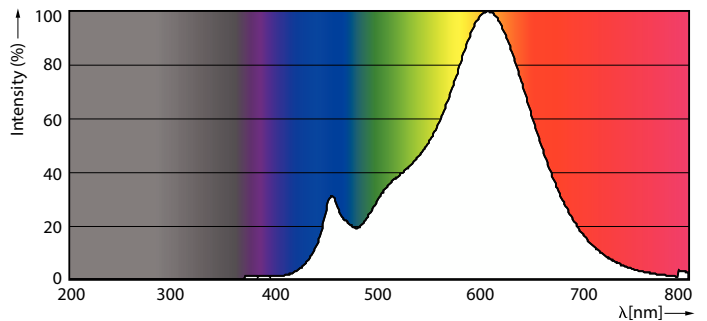

Accent Lighting Spots - CoreProLEDspot ND 4-60W R80 E27 827 36D

Spectral Power Distribution Colour - CoreProLEDspot ND 4-60W R80 E27 827 36D