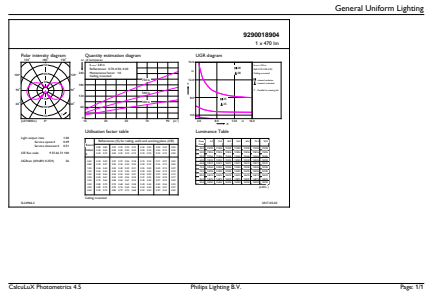

General uniform lighting - CorePro LEDLusterND4.3-40W E14 827P45CLG

CorePro GLASS LED Kerzen- und Tropfenformlampen

Photometrische Daten