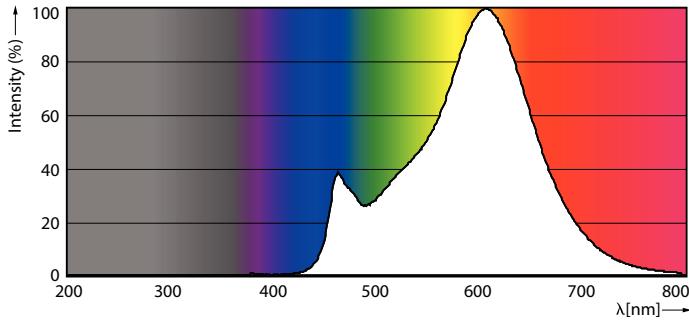

CorePro GLASS LED Kerzen- und Tropfenformlampen

Photometrische Daten

Spectral Power Distribution Colour - CorePro LEDLusterND4.3-40W E14 827P45CLG