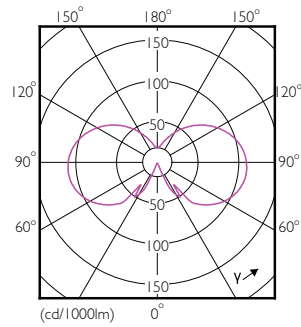

Light Distribution Diagram - CorePro LEDLusterND4.3-40W E14 827P45CLG