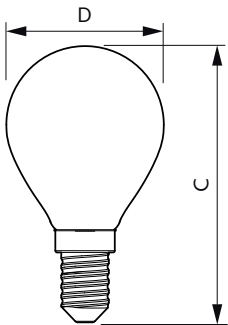

## Abmessungsskizzen

Product	D	C
CorePro LEDLusterND4.3-40W E14 827P45CLG	45 mm	82 mm