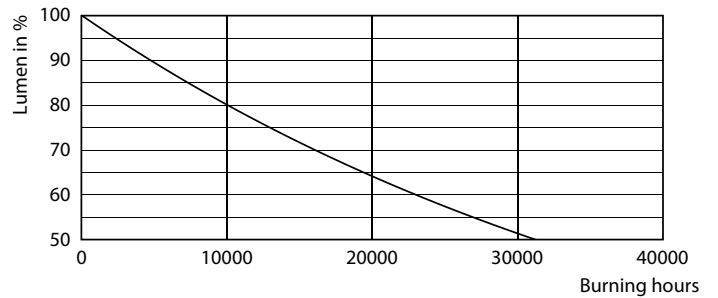

Lumen Maintenance Diagram - CorePro LEDLusterND4.3-40W E14 827P45CLG