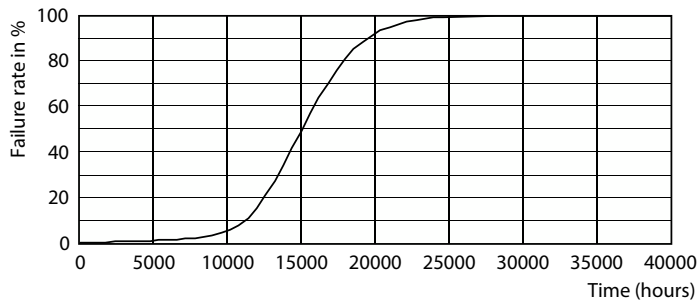

Lebensdauer

Life Expectancy Diagram