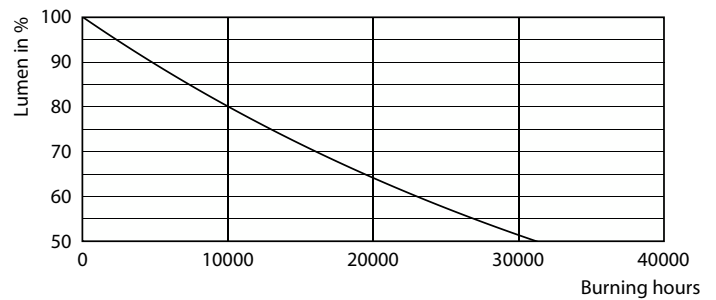

Life Expectancy Diagram

Lumen Maintenance Diagram - CorePro LEDCandleND4.3-40W E14 827B35CLG