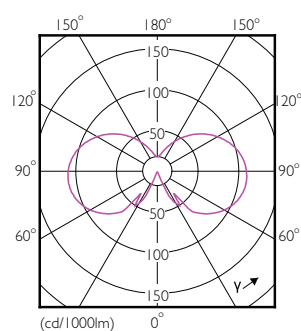

Maatschets

Product	D	C
CorePro LEDCandleND4.3-40W E14 827B35CLG	35 mm	97 mm

Fotometrische gegevens

Spectral Power Distribution Colour - CorePro LEDCandleND4.3-40W E14 827B35CLG

Light Distribution Diagram - CorePro LEDCandleND4.3-40W E14 827B35CLG