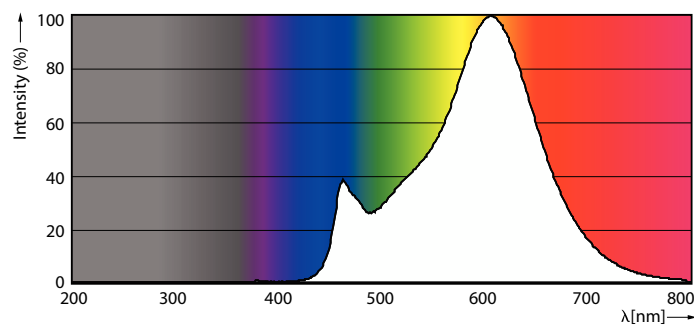

Fotometrische gegevens

Spectral Power Distribution Colour - CorePro LEDCandleND4.3-40W E14 827B35CLG