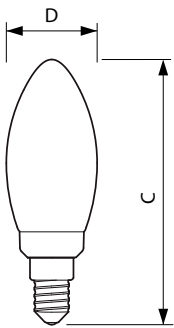

Operationele temperatuur	
T-behuizing maximaal (nom.)	45 °C

Dimbaarheid en regelsystemen	
Dimbaar	Nee

CorePro LED kaars- en kogellampen - Glas

Eigenschappen behuizing en afmetingen

Lampafwerking	Helder
Lampvorm	B35
Nettogewicht (per stuk)	0,014 kg

Maatschets

Product	D	C
CorePro LEDCandleND4.3-40W E14 827B35CLG	35 mm	97 mm

Fotometrische gegevens

Spectral Power Distribution Colour - CorePro LEDCandleND4.3-40W E14 827B35CLG

Light Distribution Diagram - CorePro LEDCandleND4.3-40W E14 827B35CLG