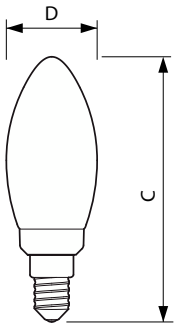

# CorePro GLASS LED Kerzen- und Tropfenformlampen

Aufwärmzeit bis 60 % Licht	0,5 s
Leistungsfaktor (Bruchteil)	0,41
Spannung (Nom)	220–240 V
<b>Temperatur</b>	
Gehäusetemperatur (Nom)	45 °C
<b>Lichtregelung und Dimmen</b>	
Dimmbar	Nein
<b>Mechanik und Gehäuse</b>	
Kolbenausführung	Klar
Kolbenform	B35
<b>Genehmigung und Anwendung</b>	
Energieeffizienzklasse	F
Energieverbrauch kWh/1.000 Std.	5 kWh
EPREL Registrierungsnummer	387402
CE-Zeichen	Ja
EU RoHS-konform	Ja
EyeComfort	Ja

## Abmessungsskizzen

Product	D	C
CorePro LEDCandleND4.3-40W E14 827B35CLG	35 mm	97 mm