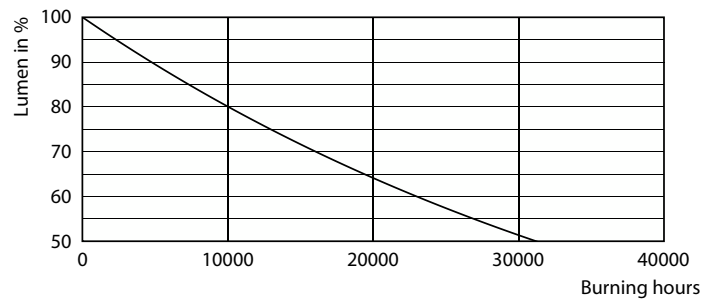

SceneSwitch Glühlampenform

Photometrische Daten

Light Distribution Diagram - LEDClassic SSW 40W B35 E14 WW CLND 1SRT4

Lebensdauer

Life Expectancy Diagram - LEDClassic SSW 40W B35 E14 WW CLND 1SRT4

Lumen Maintenance Diagram - LEDClassic SSW 40W B35 E14 WW CLND 1SRT4