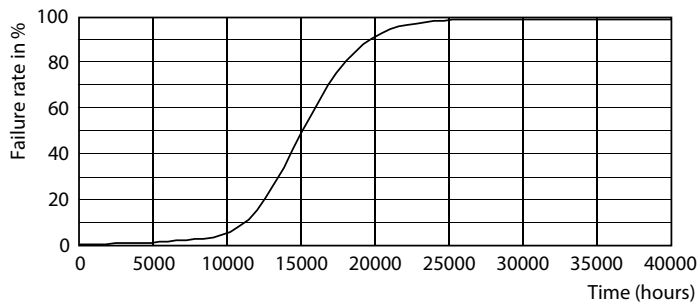

SceneSwitch Glühlampenform

Photometrische Daten

Light Distribution Diagram - LEDClassic SSW 40W B35 E14 WW CLND 1SRT4

Lebensdauer

Life Expectancy Diagram - LEDClassic SSW 40W B35 E14 WW CLND 1SRT4

Lumen Maintenance Diagram - LEDClassic SSW 40W B35 E14 WW CLND 1SRT4