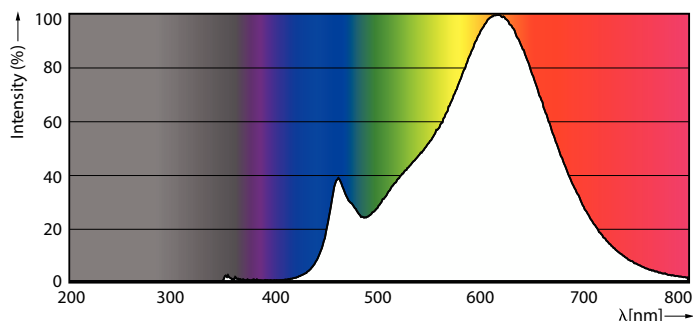

Produkt Daten

Allgemeine Informationen		Farbwiedergabeindex (CRI)	
Sockel	E14 [E14]		80
Nennlebensdauer	15.000 Stunde(n)	Restlichtstrom am Ende der Nennlebensdauer (Nom.)	70 %
Schaltzyklus	20.000	Flackerwert (PstLM)	0,9
Nennlebensdauer (Std.)	15.000 Stunde(n)	Stroboskopeffektwert (SVM)	0,4
Beleuchtungstechnologie	LED	Photobiologische Sicherheit gemäß EN 62471	RG0
Referenz für Lichtstrommessung	Sphere	Betrieb und Elektrik	
EU RoHS-konform	Ja	Netzfrequenz	50 to 60 Hz
Lichttechnische Daten		Eingangsfrequenz	50 bis 60 Hz
Farbcode	827/825/822 [CCT of 2700K/2500K/2200K]	Energieverbrauch	1 2,5 5 W
Farbcode	827/825/822 [CCT of 2700K/2500K/2200K]	Lampenstrom (Nom)	33 mA
Lichtfarbe	Warm/Extrawarm/Sehr warm	Startzeit (Nom)	0,5 s
Ähnlichste Farbtemperatur (Nom)	2700 2500 2200 K	Aufwärmzeit bis 60 % Licht	0,5 s
Nennlichtausbeute (nom.)	94,00 lm/W	Leistungsfaktor (Bruchteil)	0,5
Farbkonsistenz	<6	Spannung (Nom)	220-240 V

SceneSwitch Glühlampenform

Temperatur	
Gehäusetemperatur (Nom)	65 °C
Lichtregelung und Dimmen	
Dimmbar	Nein
Mechanik und Gehäuse	
Kolbenausführung	Klar
Kolbenform	B35 [B 35 mm]
Genehmigung und Anwendung	
Energieeffizienzklasse	F
Energieverbrauch kWh/1.000 Std.	5 kWh
EPREL Registrierungsnummer	739281
EyeComfort	Ja

Abmessungsskizzen

Product	D	C
LEDClassic SSW 40W B35 E14 WW CLND 1SRT4	35,5 mm	106 mm

Photometrische Daten

General uniform lighting - LEDClassic SSW 40W B35 E14 WW CLND 1SRT4

Spectral Power Distribution Colour - LEDClassic SSW 40W B35 E14 WW CLND 1SRT4