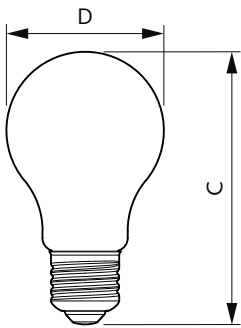

Maatschets

Product	D	C
LEDClassic SSW 60W A60 E27WWCLND RF1SRT4	60 mm	104 mm

Fotometrische gegevens

Light Distribution Diagram - LEDClassic SSW 60W A60 E27WWCLND RF1SRT4

General uniform lighting - LEDClassic SSW 60W A60 E27WWCLND RF1SRT4