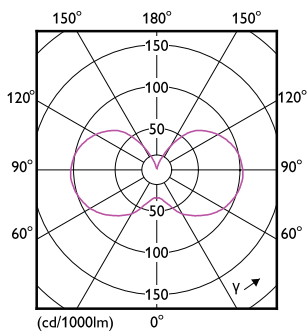

Product gegevens

Algemene informatie	
Lampvoet	E27 [E27]
Nominale levensduur	15.000 hr
Schakelcyclus	20.000
Nominale levensduur (uren)	15.000 hr
Lamptype	LED
Meetreferentie van lichtstroom	Sphere
Conform EU RoHS-richtlijn	Ja
Gegevens lichttechniek	
Kleurcode	827/825/822 [CCT of 2700K/2500K/2200K]
Kleurcode	827/825/822 [CCT of 2700K/2500K/2200K]
Kleuraanduiding	Warm/Extra warm/Zeer warm
Gecorreleerde kleurtemperatuur (nom)	2700 2500 2200 K
Lichtrendement (gespec.) (nom.)	107,00 lm/W
Kleurconsistentie	<6
Kleurweergave-index (CRI)	80

Maatschets

Product	D	C
LEDClassic SSW 60W A60 E27WWCLND RF1SRT4	60 mm	104 mm

Fotometrische gegevens

Light Distribution Diagram - LEDClassic SSW 60W A60 E27WWCLND RF1SRT4

General uniform lighting - LEDClassic SSW 60W A60 E27WWCLND RF1SRT4