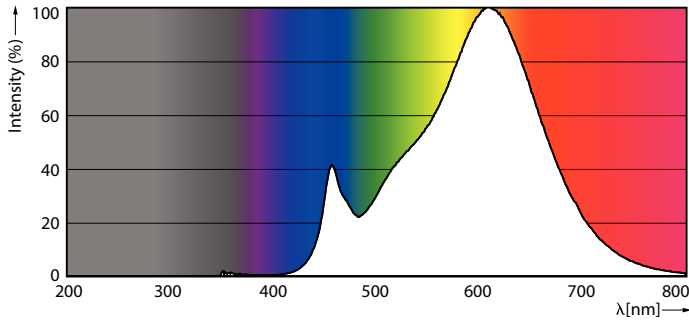

Product gegevens

Algemene informatie	
Lampvoet	E27 [E27]
Nominale levensduur	15.000 hr
Schakelcyclus	20.000
Nominale levensduur (uren)	15.000 hr
Lamptype	LED
Meetreferentie van lichtstroom	Sphere
Conform EU RoHS-richtlijn	Ja
Gegevens lichttechniek	
Kleurcode	827/825/822 [CCT of 2700K/2500K/2200K]
Kleurcode	827/825/822 [CCT of 2700K/2500K/2200K]
Kleuraanduiding	Warm/Extra warm/Zeer warm
Gecorreleerde kleurtemperatuur (nom)	2700 2500 2200 K
Lichtrendement (gespec.) (nom.)	107,00 lm/W
Kleurconsistentie	<6
Kleurweergave-index (CRI)	80

LLMF bij einde nominale levensduur (nom.)	70 %
Flikkerwaarde (PstLM)	0,9
Stroboscoopeffectwaarde (SVM)	0,4
Photobiological safety according to EN 62471	RG0
Bedrijfs- en elektrische gegevens	
Ingangsfrequentie	50 to 60 Hz
Ingangsfrequentie	50 tot 60 Hz
Energieverbruik	1,6 3 7,5 W
Lampstroom (nom.)	43 mA
Opstarttijd (nom.)	0,5 s
Opwarmtijd tot 60% licht	0,5 s
Arbeidsfactor	0,5
Spanning (nom.)	220-240 V
Operationele temperatuur	
T-behuizing maximaal (nom.)	65 °C

Maatschets

Product	D	C
LEDClassic SSW 60W A60 E27WWCLND RF1SRT4	60 mm	104 mm

Fotometrische gegevens

Light Distribution Diagram - LEDClassic SSW 60W A60 E27WWCLND RF1SRT4

General uniform lighting - LEDClassic SSW 60W A60 E27WWCLND RF1SRT4

SceneSwitch LED-lampen

Fotometrische gegevens

Spectral Power Distribution Colour - LEDClassic SSW 60W A60
E27WWCLND RF1SRT4

Levensduur

Life Expectancy Diagram - LEDClassic SSW 60W A60 E27WWCLND
RF1SRT4

Lumen Maintenance Diagram - LEDClassic SSW 60W A60 E27WWCLND
RF1SRT4