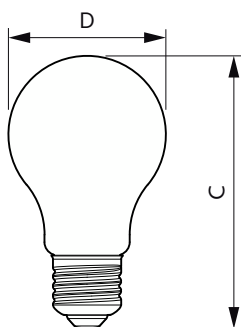

Données du produit

Informations générales		Efficacité lumineuse (nominale)	
Culot	E27 [E27]		107,00 lm/W
Durée de vie nominale	15 000 h	Cohérence des couleurs	<6
Nombre de cycles d'allumage	20 000	Indice de rendu de couleur (IRC)	80
Durée de vie nominale (heures)	15 000 h	LLMF à la fin de la durée de vie nominale (nom.)	70 %
Type de lampe	LED	Valeur de scintillement (PstLM)	0,9
Référence de mesure de flux	Sphere	Valeur d'effet stroboscopique (SVM)	0,4
Conforme à RoHS	Oui	Sécurité photobiologique selon EN 62471	RG0
Données techniques de l'éclairage		Fonctionnement et électricité	
Code couleur	827/825/822 [CCT of 2700K/2500K/2200K]	Fréquence linéaire	50 to 60 Hz
Code couleur	827/825/822 [CCT of 2700K/2500K/2200K]	Fréquence d'entrée	50 à 60 Hz
Désignation de la couleur	Chaud/Ultra chaud/Très chaud	Consommation électrique	1,6 3 7,5 W
Température de couleur corrélée (nom.)	2700 2500 2200 K	Courant lampe (nom.)	43 mA
		Heure de démarrage (nom.)	0,5 s
		Temps de chauffe à 60 %	0,5 s
		Facteur de puissance (fraction)	0,5

Lampes SceneSwitch LEDbulb forme classique

Tension (nom.)	220-240 V
Température	
Température maximale du produit (nom.)	65 °C
Commandes et gradation	
Variation de l'intensité lumineuse	Non
Mécanique et boîtier	
Finition ampoule	Transparent
Forme de la lampe	A60 [A 60 mm]
Approbation et application	
Classe d'efficacité énergétique	F
Consommation d'énergie kWh/1 000 h	8 kWh
Numéro d'enregistrement EPREL	739280

Schéma dimensionnel

Product	D	C
LEDClassic SSW 60W A60 E27WWCLND RF1SRT4	60 mm	104 mm

Données photométriques

Light Distribution Diagram - LEDClassic SSW 60W A60 E27WWCLND RF1SRT4

General uniform lighting - LEDClassic SSW 60W A60 E27WWCLND RF1SRT4