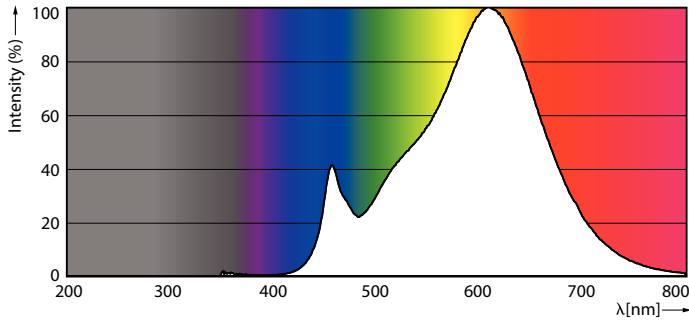

Données du produit

Informations générales		Efficacité lumineuse (nominale)	
Culot	E27 [E27]		107,00 lm/W
Durée de vie nominale	15 000 h	Cohérence des couleurs	<6
Nombre de cycles d'allumage	20 000	Indice de rendu de couleur (IRC)	80
Durée de vie nominale (heures)	15 000 h	LLMF à la fin de la durée de vie nominale (nom.)	70 %
Type de lampe	LED	Valeur de scintillement (PstLM)	0,9
Référence de mesure de flux	Sphere	Valeur d'effet stroboscopique (SVM)	0,4
Conforme à RoHS	Oui	Sécurité photobiologique selon EN 62471	RG0
Données techniques de l'éclairage		Fonctionnement et électricité	
Code couleur	827/825/822 [CCT of 2700K/2500K/2200K]	Fréquence linéaire	50 to 60 Hz
Code couleur	827/825/822 [CCT of 2700K/2500K/2200K]	Fréquence d'entrée	50 à 60 Hz
Désignation de la couleur	Chaud/Ultra chaud/Très chaud	Consommation électrique	1,6 3 7,5 W
Température de couleur corrélée (nom.)	2700 2500 2200 K	Courant lampe (nom.)	43 mA
		Heure de démarrage (nom.)	0,5 s
		Temps de chauffe à 60 %	0,5 s
		Facteur de puissance (fraction)	0,5

Lampes SceneSwitch LEDbulb forme classique

Tension (nom.)	220-240 V
Température	
Température maximale du produit (nom.)	65 °C
Commandes et gradation	
Variation de l'intensité lumineuse	Non
Mécanique et boîtier	
Finition ampoule	Transparent
Forme de la lampe	A60 [A 60 mm]
Approbation et application	
Classe d'efficacité énergétique	F
Consommation d'énergie kWh/1 000 h	8 kWh
Numéro d'enregistrement EPREL	739280

Schéma dimensionnel

Product	D	C
LEDClassic SSW 60W A60 E27WWCLND RF1SRT4	60 mm	104 mm

Données photométriques

Light Distribution Diagram - LEDClassic SSW 60W A60 E27WWCLND RF1SRT4

General uniform lighting - LEDClassic SSW 60W A60 E27WWCLND RF1SRT4

Lampes SceneSwitch LEDbulb forme classique

Données photométriques

Spectral Power Distribution Colour - LEDClassic SSW 60W A60
E27WWCLND RF1SRT4

Durée de vie

Life Expectancy Diagram - LEDClassic SSW 60W A60 E27WWCLND
RF1SRT4