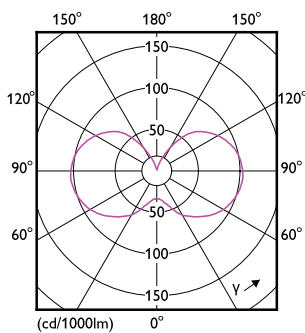

Données du produit

Informations générales		Efficacité lumineuse (nominale)	
Culot	E27 [E27]		107,00 lm/W
Durée de vie nominale	15 000 h	Cohérence des couleurs	<6
Nombre de cycles d'allumage	20 000	Indice de rendu de couleur (IRC)	80
Durée de vie nominale (heures)	15 000 h	LLMF à la fin de la durée de vie nominale (nom.)	70 %
Type de lampe	LED	Valeur de scintillement (PstLM)	0,9
Référence de mesure de flux	Sphere	Valeur d'effet stroboscopique (SVM)	0,4
Conforme à RoHS	Oui	Sécurité photobiologique selon EN 62471	RG0
Données techniques de l'éclairage		Fonctionnement et électricité	
Code couleur	827/825/822 [CCT of 2700K/2500K/2200K]	Fréquence linéaire	50 to 60 Hz
Code couleur	827/825/822 [CCT of 2700K/2500K/2200K]	Fréquence d'entrée	50 à 60 Hz
Désignation de la couleur	Chaud/Ultra chaud/Très chaud	Consommation électrique	1,6 3 7,5 W
Température de couleur corrélée (nom.)	2700 2500 2200 K	Courant lampe (nom.)	43 mA
		Heure de démarrage (nom.)	0,5 s
		Temps de chauffe à 60 %	0,5 s
		Facteur de puissance (fraction)	0,5

Lampes SceneSwitch LEDbulb forme classique

Tension (nom.)	220-240 V
Température	
Température maximale du produit (nom.)	65 °C
Commandes et gradation	
Variation de l'intensité lumineuse	Non
Mécanique et boîtier	
Finition ampoule	Transparent
Forme de la lampe	A60 [A 60 mm]
Approbation et application	
Classe d'efficacité énergétique	F
Consommation d'énergie kWh/1 000 h	8 kWh
Numéro d'enregistrement EPREL	739280

Schéma dimensionnel

Product	D	C
LEDClassic SSW 60W A60 E27WWCLND RF1SRT4	60 mm	104 mm

Données photométriques

Light Distribution Diagram - LEDClassic SSW 60W A60 E27WWCLND RF1SRT4

General uniform lighting - LEDClassic SSW 60W A60 E27WWCLND RF1SRT4