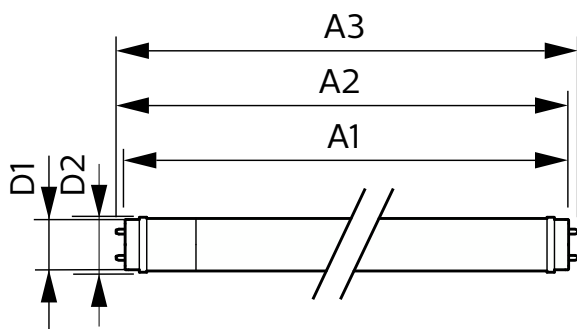

Operationele temperatuur

T-behuizing maximaal (nom.)	60 °C

Dimbaarheid en regelsystemen

Dimbaar	Nee

Eigenschappen behuizing en afmetingen

Lampafwerking	Mat

Lampmateriaal	Glas
Productlengte	1500 mm
Lampvorm	T8
Nettogewicht (per stuk)	0,220 kg

Keurmerken en classificaties

Energie-efficiëntieklasse	E
Energiebesparend product	Ja
Keurmerken	Conform RoHS CE-markering KEMA Keur-certificaat
Energieverbruik kWh/1.000 uur	24 kWh
EPREL-registratienummer	1827694
CE-markering	Ja
Conform EU RoHS-richtlijn	Ja
Flikkerwaarde (PstLM)	1
Stroboscoopeffectwaarde (SVM)	0,4
Bereik omgevingstemperatuur	-20 tot +45 °C

Toepassingsomstandigheden

kan dit worden gebruikt in gesloten armaturen	Yes

Productgegevens

Productnaam voor bestelling	CorePro LEDtube 1500mm HO 24W 840 T8
Volledige productnaam	CorePro LEDtube 1500mm HO 24W 840 T8
Full EOC	871951446960000
Bestelcode	8719514469600
Materiaalnr. (12NC)	929001875132
Lokale code	46960000
Numerator - Aantal per pak	1
EAN/UPC - product/behuizing	8719514469600
Numerator - Dozen per buitendoos	20
EAN/UPC - Case	8719514469617

Maatschets

Product	D1	D2	A1	A2	A3
CorePro LEDtube 1500mm HO 24W 840 T8	25,7 mm	28 mm	1500 mm	1507,1 mm	1514,2 mm