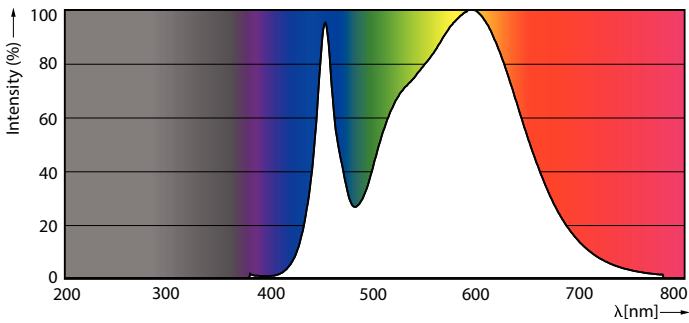

General uniform lighting - CorePro LEDtube 1500mm HO 24W 840 T8

Spectral Power Distribution Colour - CorePro LEDtube 1500mm HO 24W 840 T8