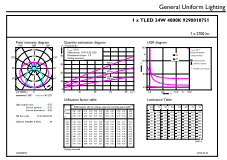

CorePro LEDtube EM/Mains T8

Fotometrische gegevens

Light Distribution Diagram - CorePro LEDtube 1500mm HO 24W 840 T8