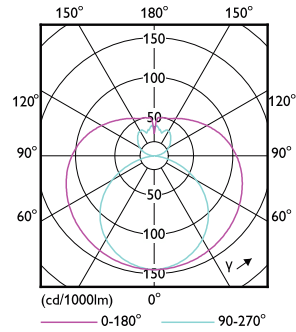

CorePro LEDtube EM/Mains T8

Fotometrische gegevens

Light Distribution Diagram - CorePro LEDtube 1500mm HO 24W 840 T8