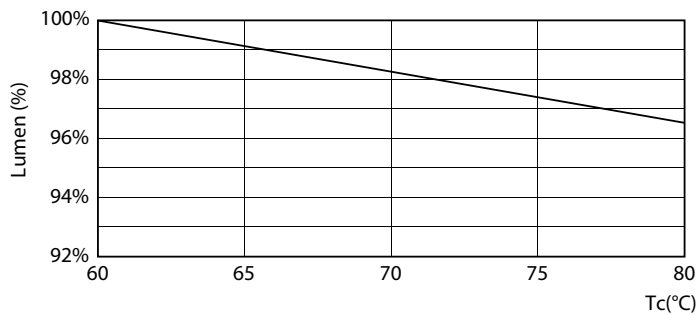

Levensduur

Lumen Maintenance Diagram - CorePro LEDtube 1500mm HO 24W 840 T8