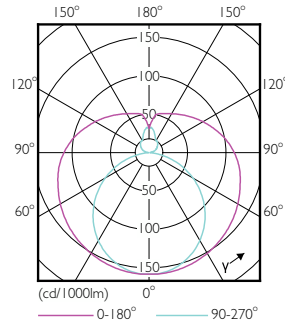

Mécanique et boîtier

Finition ampoule	Dépoli
Matériaux des lampes	Verre
Longueur du produit	1 500 mm
Forme de la lampe	T8

Approbation et application

Classe d'efficacité énergétique	E
Produit à faible consommation	Oui
Homologation	Conformité à la directive RoHS TUV Marquage CE Certificat KEMA Keur
Consommation d'énergie kWh/1 000 h	23 kWh
Numéro d'enregistrement EPREL	1315792
Marquage CE	Oui
Conforme à RoHS	Oui

Schéma dimensionnel

Product	D1	D2	A1	A2	A3
CorePro LEDtube UN 1500mm HO 23W865 T8	27,9 mm	28 mm	1 500 mm	1 505,9 mm	1 514,2 mm

CorePro LED tube Universal T8

Données photométriques

General uniform lighting - CorePro LEDtube UN 1500mm HO 23W865 T8