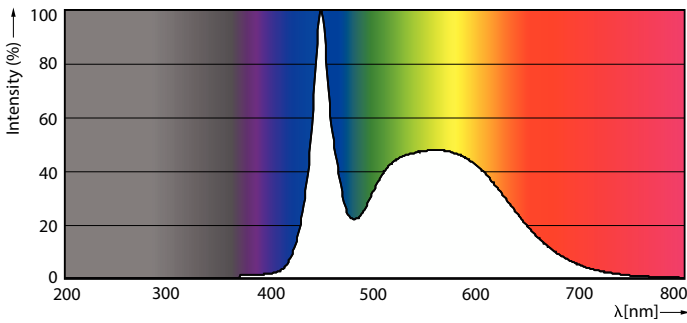

Spectral Power Distribution Colour - CorePro LEDtube UN 1500mm HO 23W865 T8