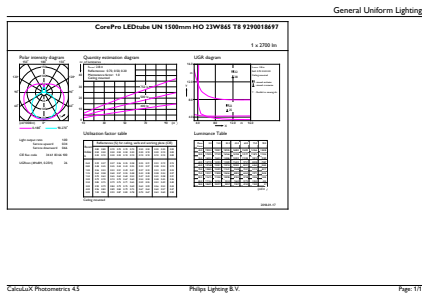

Mécanique et boîtier

Finition ampoule	Dépoli
Matériaux des lampes	Verre
Longueur du produit	1 500 mm
Forme de la lampe	T8

Approbation et application

Classe d'efficacité énergétique	E
Produit à faible consommation	Oui
Homologation	Conformité à la directive RoHS TUV Marquage CE Certificat KEMA Keur
Consommation d'énergie kWh/1 000 h	23 kWh
Numéro d'enregistrement EPREL	1315792
Marquage CE	Oui
Conforme à RoHS	Oui

Données du produit

Nom du produit de la commande	CorePro LEDtube UN 1500mm HO 23W865 T8
Nom de produit complet	CorePro LEDtube UN 1500mm HO 23W865 T8
Code EOC	871869680176500
Code de commande	80176500
Code 12NC	929001869702
Numérateur - Quantité par kit	1
Poids net (pièce)	0.270 kg
Code EAN – Produit/Boîte	8718696801765
Conditionnement par carton	10
Codes EAN/UPC – Boîte	8718696801772

Schéma dimensionnel

Product	D1	D2	A1	A2	A3
CorePro LEDtube UN 1500mm HO 23W865 T8	27,9 mm	28 mm	1 500 mm	1 505,9 mm	1 514,2 mm

CorePro LED tube Universal T8

Données photométriques

General uniform lighting - CorePro LEDtube UN 1500mm HO 23W865 T8