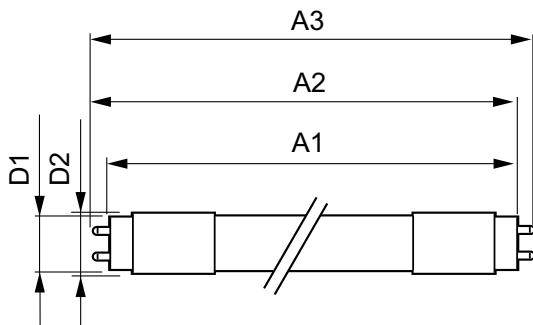

Mécanique et boîtier

Finition ampoule	Dépoli
Matériaux des lampes	Verre
Longueur du produit	1 500 mm
Forme de la lampe	T8

Approbation et application

Classe d'efficacité énergétique	E
Produit à faible consommation	Oui
Homologation	Conformité à la directive RoHS TUV Marquage CE Certificat KEMA Keur
Consommation d'énergie kWh/1 000 h	23 kWh
Numéro d'enregistrement EPREL	1315792
Marquage CE	Oui
Conforme à RoHS	Oui

Schéma dimensionnel

Product	D1	D2	A1	A2	A3
CorePro LEDtube UN 1500mm HO 23W865 T8	27,9 mm	28 mm	1 500 mm	1 505,9 mm	1 514,2 mm

CorePro LED tube Universal T8

Données photométriques

General uniform lighting - CorePro LEDtube UN 1500mm HO 23W865 T8