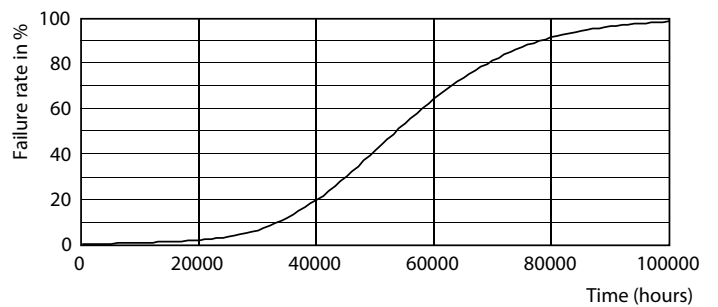

Life Expectancy Diagram