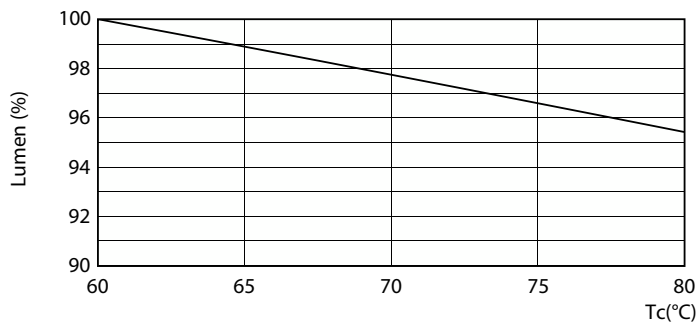

Durée de vie

Lumen Maintenance Diagram - CorePro LEDtube UN 1500mm HO 23W840 T8