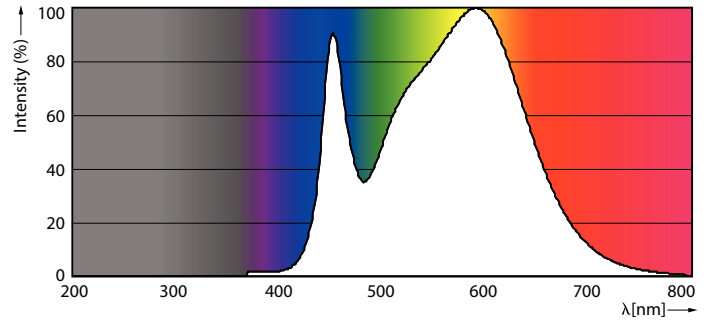

CorePro LED tube Universal T8

Données photométriques

Spectral Power Distribution Colour - CorePro LEDtube UN 1500mm HO 23W840 T8