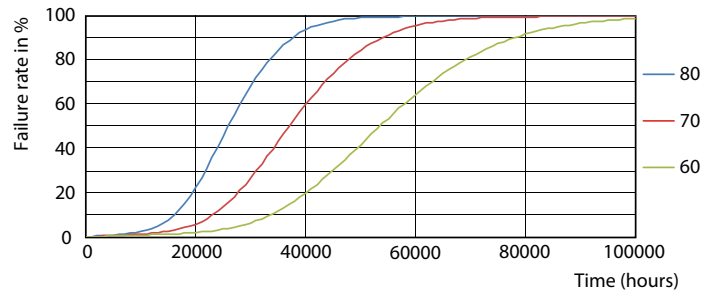

CorePro LED tube Universal T8

Durée de vie

LifetimeVsTc