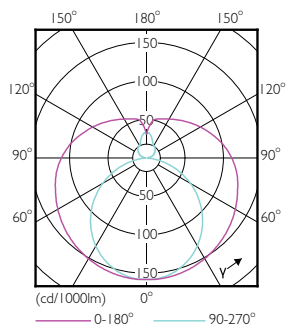

Light Distribution Diagram - CorePro LEDtube UN 1500mm HO 23W840 T8