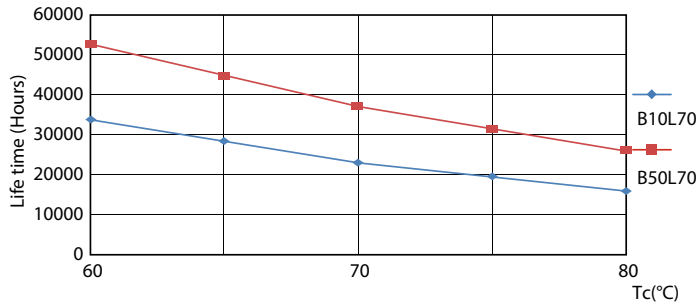

CorePro LED tube Universal T8

Durée de vie

LifetimeVsTc