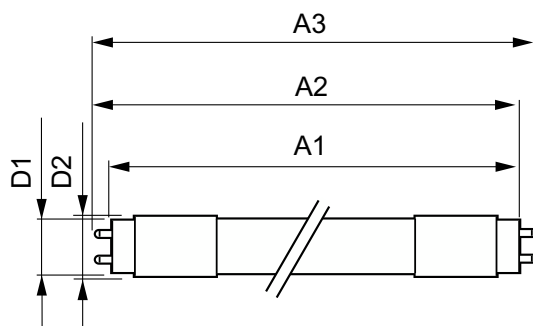

### Mécanique et boîtier

Finition ampoule	Dépoli
Matériaux des lampes	Verre
Longueur du produit	1 500 mm
Forme de la lampe	T8

## Schéma dimensionnel

Product	D1	D2	A1	A2	A3
CorePro LEDtube UN 1500mm HO 23W840 T8	27,9 mm	28 mm	1 500 mm	1 505,9 mm	1 514,2 mm