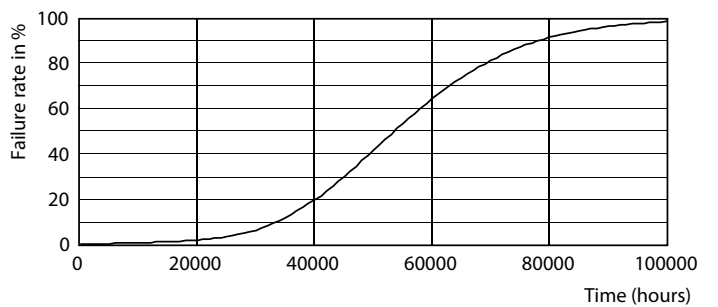

Life Expectancy Diagram