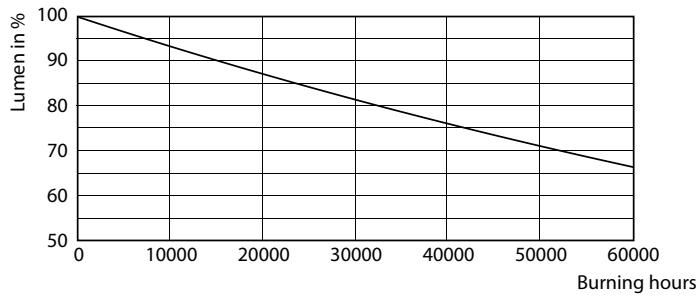

FailureRate

Lumen Maintenance Diagram - CorePro LEDtube UN 1500mm HO 23W840 T8