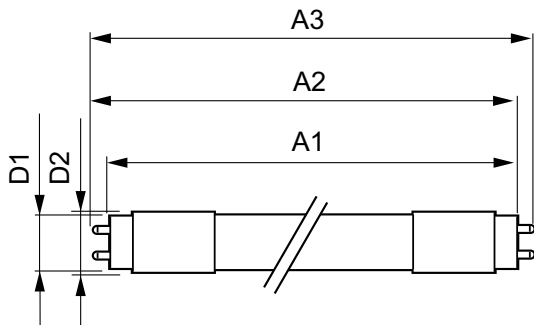

### Mécanique et boîtier

Finition ampoule	Dépoli
Matériaux des lampes	Verre
Longueur du produit	1 500 mm
Forme de la lampe	T8

### Schéma dimensionnel

Product	D1	D2	A1	A2	A3
CorePro LEDtube UN 1500mm HO 23W830 T8	27,9 mm	28 mm	1 500 mm	1 505,9 mm	1 514,2 mm