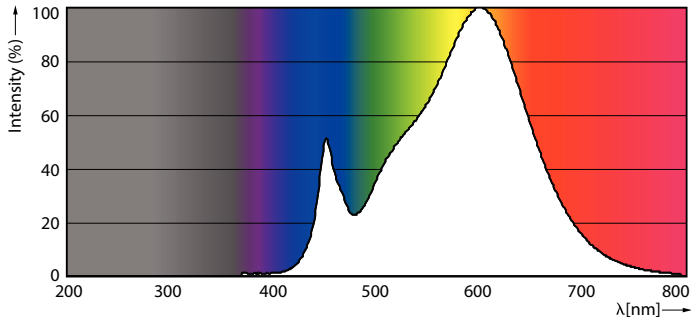

CorePro LED tube Universal T8

Données photométriques

Spectral Power Distribution Colour - CorePro LEDtube UN 1500mm HO 23W830 T8