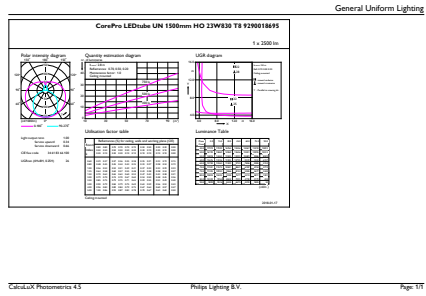

CorePro LED tube Universal T8

Données photométriques

General uniform lighting - CorePro LEDtube UN 1500mm HO 23W830 T8