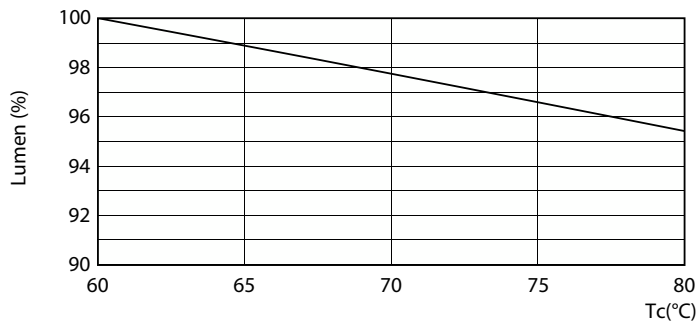

Durée de vie

Lumen Maintenance Diagram - CorePro LEDtube UN 1500mm HO 23W830 T8