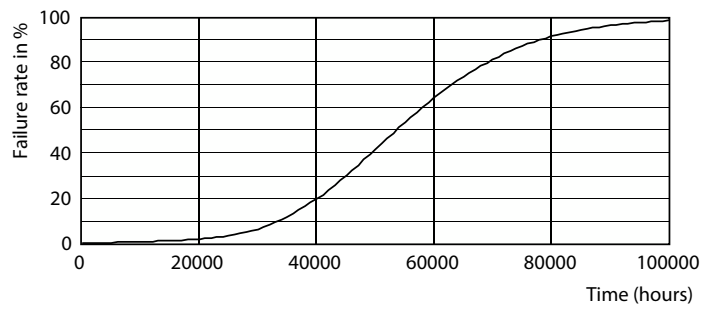

Life Expectancy Diagram