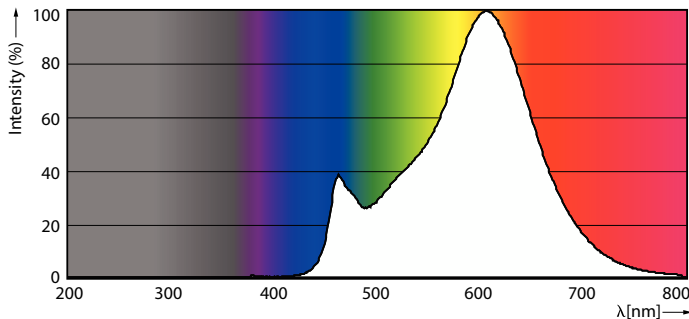

Fotometriska data

General uniform lighting - LEDClassic CM P45 35W WW E14 CL ND SRT4

Spectral Power Distribution Colour - LEDClassic CM P45 35W WW E14 CL ND SRT4