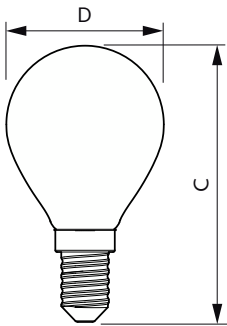

Données du produit

Informations générales	
Culot	E14 [E14]
Durée de vie nominale	15 000 h
Nombre de cycles d'allumage	20 000
Durée de vie nominale (heures)	15 000 h
Type de lampe	LED
Référence de mesure de flux	Sphere
Conforme à RoHS	Oui

Données techniques de l'éclairage	
Code couleur	827 [CCT of 2700K]
Code couleur	827 [CCT of 2700K]
Flux lumineux	397 lm
Désignation de la couleur	Blanc chaud (WW)
Température de couleur corrélée (nom.)	2700 K
Efficacité lumineuse (nominale)	99,00 lm/W

Schéma dimensionnel

Product	D	C
LEDClassic CM P45 35W WW E14 CL ND SRT4	45 mm	82 mm

Données photométriques

General uniform lighting - LEDClassic CM P45 35W WW E14 CL ND SRT4

Spectral Power Distribution Colour - LEDClassic CM P45 35W WW E14 CL ND SRT4