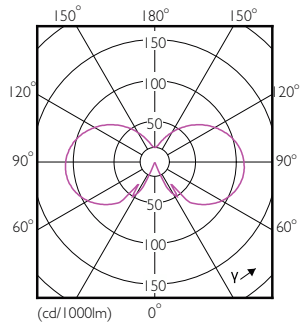

Schéma dimensionnel

Product	D	C
LEDClassic CM P45 35W WW E14 CL ND SRT4	45 mm	82 mm

Données photométriques

General uniform lighting - LEDClassic CM P45 35W WW E14 CL ND SRT4

Spectral Power Distribution Colour - LEDClassic CM P45 35W WW E14 CL ND SRT4

Lampes CorePro LED Flamme et Sphérique filament

Données photométriques

Light Distribution Diagram - LEDClassic CM P45 35W WW E14 CL ND SRT4

Durée de vie

Life Expectancy Diagram - LEDClassic CM P45 35W WW E14 CL ND SRT4