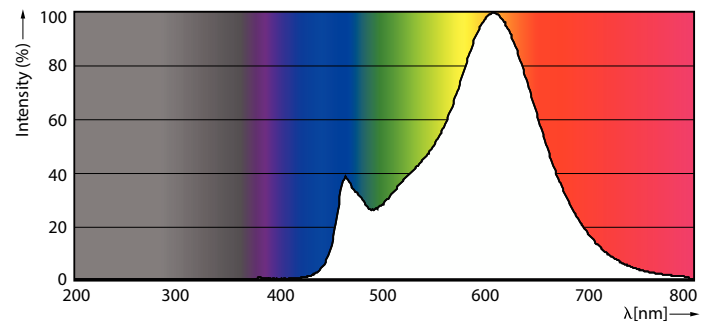

Données photométriques

General uniform lighting - LEDClassic CM P45 35W WW E14 CL ND SRT4

Spectral Power Distribution Colour - LEDClassic CM P45 35W WW E14 CL ND SRT4