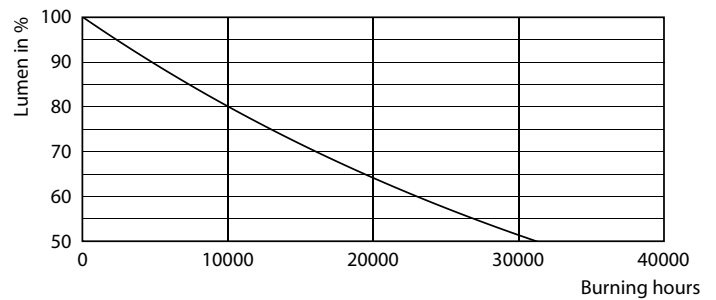

Lampes CorePro LED Flamme et Sphérique filament

Données photométriques

Light Distribution Diagram - LEDClassic CM P45 35W WW E14 CL ND SRT4

Durée de vie

Life Expectancy Diagram - LEDClassic CM P45 35W WW E14 CL ND SRT4