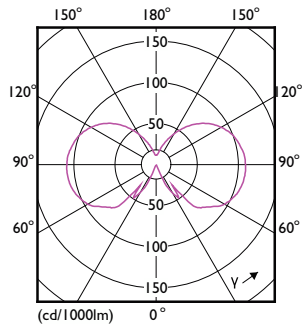

Données du produit

Informations générales	
Culot	E27 [E27]
Durée de vie nominale	15'000 h
Nombre de cycles d'allumage	20'000
Durée de vie nominale (heures)	15'000 h
Type de lampe	LED
Référence de mesure de flux	Sphere
Conforme à RoHS	Oui
Données techniques de l'éclairage	
Code couleur	827 [CCT of 2700K]
Flux lumineux	806 lm
Désignation de la couleur	Blanc chaud (WW)
Température de couleur corrélée (nom.)	2700 K
Efficacité lumineuse (nominale)	115.00 lm/W
Cohérence des couleurs	<6
Indice de rendu de couleur (IRC)	80
LLMF à la fin de la durée de vie nominale (nom.)	70 %

Schéma dimensionnel

Product	D	C
LED classic 60W G93 E27 WW CL ND 1PF	95 mm	140 mm

Données photométriques

General uniform lighting - LED classic 60W G93 E27 WW CL ND 1PF

Spectral Power Distribution Colour - LED classic 60W G93 E27 WW CL ND 1PF

Lampes CorePro LEDbulb filament forme classique

Données photométriques

Light Distribution Diagram - LED classic 60W G93 E27 WW CL ND 1PF

Durée de vie

Life Expectancy Diagram - LED classic 60W G93 E27 WW CL ND 1PF