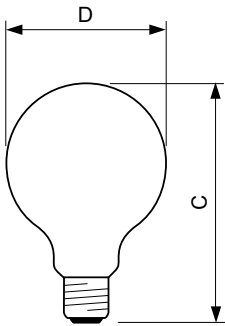

Données du produit

Informations générales	
Culot	E27 [E27]
Durée de vie nominale	15'000 h
Nombre de cycles d'allumage	20'000
Durée de vie nominale (heures)	15'000 h
Type de lampe	LED
Référence de mesure de flux	Sphere
Conforme à RoHS	Oui
Données techniques de l'éclairage	
Code couleur	827 [CCT of 2700K]
Flux lumineux	806 lm
Désignation de la couleur	Blanc chaud (WW)
Température de couleur corrélée (nom.)	2700 K
Efficacité lumineuse (nominale)	115.00 lm/W
Cohérence des couleurs	<6
Indice de rendu de couleur (IRC)	80
LLMF à la fin de la durée de vie nominale (nom.)	70 %

Approbation et application

Classe d'efficacité énergétique	E
Consommation d'énergie kWh/1 000 h	7 kWh
Numéro d'enregistrement EPREL	400289
EyeComfort	Oui

Données du produit

Nom du produit de la commande	LED classic 60W G93 E27 WW CL ND 1PF
-------------------------------	--------------------------------------

Schéma dimensionnel

Product	D	C
LED classic 60W G93 E27 WW CL ND 1PF	95 mm	140 mm

Données photométriques

General uniform lighting - LED classic 60W G93 E27 WW CL ND 1PF

Spectral Power Distribution Colour - LED classic 60W G93 E27 WW CL ND 1PF