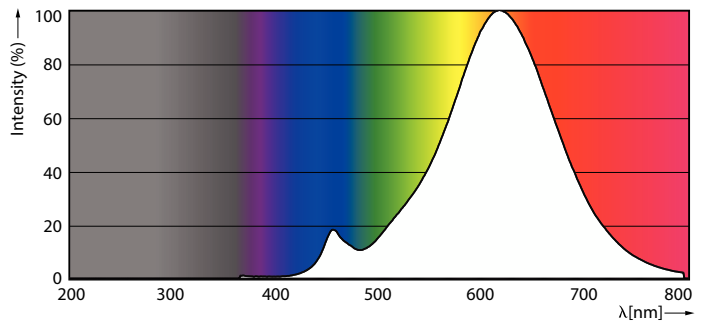

Données photométriques

General uniform lighting - LED classic 60W G93 E27 WW CL ND 1PF

Spectral Power Distribution Colour - LED classic 60W G93 E27 WW CL ND 1PF