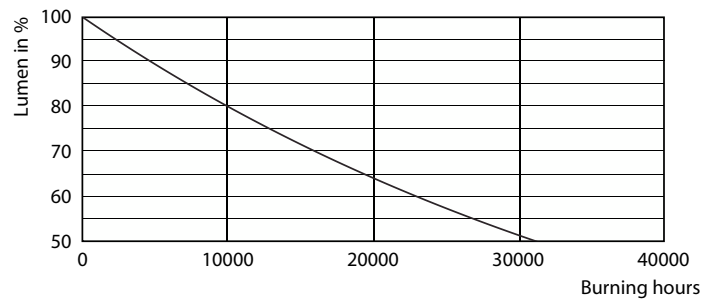

Données du produit

Informations générales	
Culot	E27 [E27]
Durée de vie nominale	15'000 h
Nombre de cycles d'allumage	20'000
Durée de vie nominale (heures)	15'000 h
Type de lampe	LED
Référence de mesure de flux	Sphere
Conforme à RoHS	Oui
Données techniques de l'éclairage	
Code couleur	827 [CCT of 2700K]
Flux lumineux	806 lm
Désignation de la couleur	Blanc chaud (WW)
Température de couleur corrélée (nom.)	2700 K
Efficacité lumineuse (nominale)	115.00 lm/W
Cohérence des couleurs	<6
Indice de rendu de couleur (IRC)	80
LLMF à la fin de la durée de vie nominale (nom.)	70 %

Schéma dimensionnel

Product	D	C
LED classic 60W G93 E27 WW CL ND 1PF	95 mm	140 mm

Données photométriques

General uniform lighting - LED classic 60W G93 E27 WW CL ND 1PF

Spectral Power Distribution Colour - LED classic 60W G93 E27 WW CL ND 1PF

Lampes CorePro LEDbulb filament forme classique

Données photométriques

Light Distribution Diagram - LED classic 60W G93 E27 WW CL ND 1PF

Durée de vie

Life Expectancy Diagram - LED classic 60W G93 E27 WW CL ND 1PF