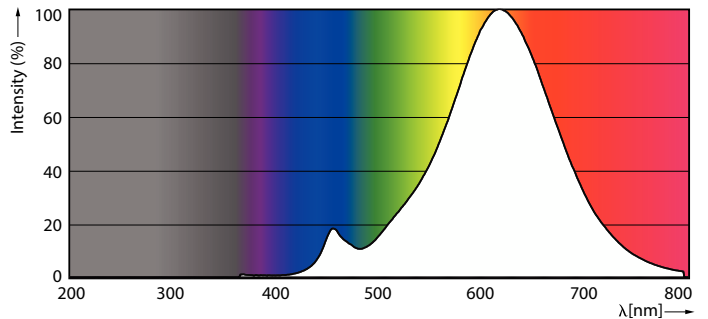

Datos fotométricos

Spectral Power Distribution Colour - LED classic 60W G93 E27 WW CL ND 1PF