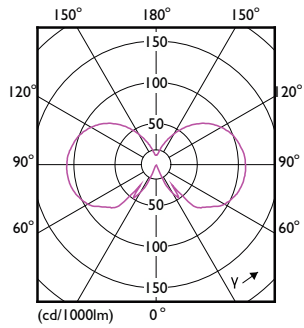

Hinweise

- Nicht für Gleichspannung und/ oder elektronische Schalter geeignet
- Nicht für Treppenhausautomaten/ Bewegungsmelder geeignet

Produkt Daten

Allgemeine Informationen		Farbkonsistenz	
Sockel	E27 [E27]	Farbwiedergabeindex (CRI)	<6
Nennlebensdauer	15'000 Stunde(n)	Restlichtstrom am Ende der Nennlebensdauer (Nom.)	70 %
Schaltzyklus	20'000	Flackerwert (PstLM)	1
Nennlebensdauer (Std.)	15'000 Stunde(n)	Stroboskopeffektwert (SVM)	0.4
Beleuchtungstechnologie	LED	Betrieb und Elektrik	
Referenz für Lichtstrommessung	Sphere	Netzfrequenz	50 to 60 Hz
EU RoHS-konform	Ja	Eingangsfrequenz	50 bis 60 Hz
Lichttechnische Daten		Energieverbrauch	7 W
Farbcode	827 [CCT of 2700K]	Lampenstrom (Nom)	60 mA
Lichtstrom	806 lm	Äquivalente Leistung	60 W
Lichtfarbe	Warmweiß (WW)	Startzeit (Nom)	0.5 s
Ähnlichste Farbtemperatur (Nom)	2700 K	Aufwärmzeit bis 60 % Licht	0.5 s
Nennlichtausbeute (nom.)	115.00 lm/W		

Abmessungsskizzen

Product	D	C
LED classic 60W G93 E27 WW CL ND 1PF	95 mm	140 mm

Photometrische Daten

General uniform lighting - LED classic 60W G93 E27 WW CL ND 1PF

Spectral Power Distribution Colour - LED classic 60W G93 E27 WW CL ND 1PF

LED-Lampen mit klassischem Glühfaden

Photometrische Daten

Light Distribution Diagram - LED classic 60W G93 E27 WW CL ND 1PF

Lebensdauer

Life Expectancy Diagram - LED classic 60W G93 E27 WW CL ND 1PF

Lumen Maintenance Diagram - LED classic 60W G93 E27 WW CL ND 1PF