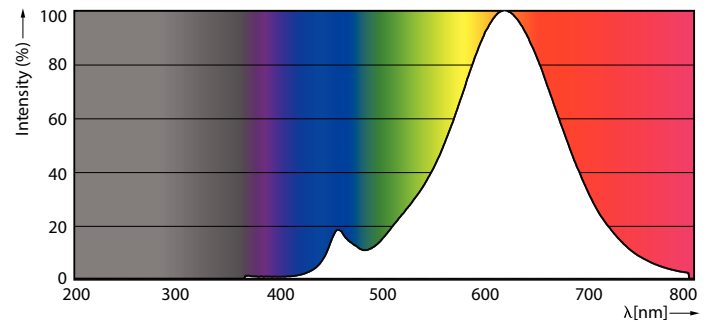

Hinweise

- Nicht für Gleichspannung und/ oder elektronische Schalter geeignet
- Nicht für Treppenhausautomaten/ Bewegungsmelder geeignet

Produkt Daten

Allgemeine Informationen		Farbkonsistenz	
Sockel	E27 [E27]	Farbwiedergabeindex (CRI)	<6
Nennlebensdauer	15'000 Stunde(n)	Restlichtstrom am Ende der Nennlebensdauer (Nom.)	70 %
Schaltzyklus	20'000	Flackerwert (PstLM)	1
Nennlebensdauer (Std.)	15'000 Stunde(n)	Stroboskopeffektwert (SVM)	0.4
Beleuchtungstechnologie	LED	Betrieb und Elektrik	
Referenz für Lichtstrommessung	Sphere	Netzfrequenz	50 to 60 Hz
EU RoHS-konform	Ja	Eingangsfrequenz	50 bis 60 Hz
Lichttechnische Daten		Energieverbrauch	7 W
Farbcode	827 [CCT of 2700K]	Lampenstrom (Nom)	60 mA
Lichtstrom	806 lm	Äquivalente Leistung	60 W
Lichtfarbe	Warmweiß (WW)	Startzeit (Nom)	0.5 s
Ähnlichste Farbtemperatur (Nom)	2700 K	Aufwärmzeit bis 60 % Licht	0.5 s
Nennlichtausbeute (nom.)	115.00 lm/W		

LED-Lampen mit klassischem Glühfaden

Leistungsfaktor (Bruchteil)	0.51
Spannung (Nom)	220-240 V
Temperatur	
Gehäusetemperatur (Nom)	45 °C
Lichtregelung und Dimmen	
Dimmbar	Nein
Mechanik und Gehäuse	
Kolbenausführung	Klar
Kolbenform	G93 [G 93 mm]
Genehmigung und Anwendung	
Energieeffizienzklasse	E
Energieverbrauch kWh/1.000 Std.	7 kWh
EPREL Registrierungsnummer	400289

Abmessungsskizzen

Product	D	C
LED classic 60W G93 E27 WW CL ND 1PF	95 mm	140 mm

Photometrische Daten

General uniform lighting - LED classic 60W G93 E27 WW CL ND 1PF

Spectral Power Distribution Colour - LED classic 60W G93 E27 WW CL ND 1PF