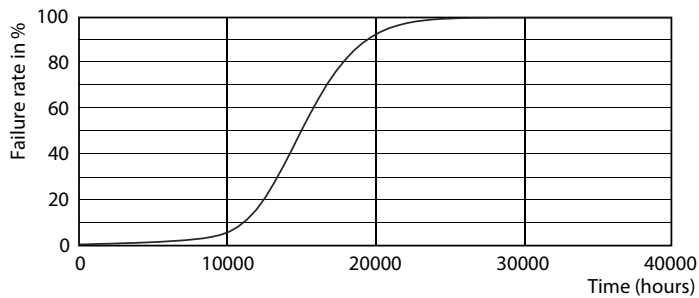

Lebensdauer

Life Expectancy Diagram - LED classic 60W G93 E27 WW CL ND 1PF