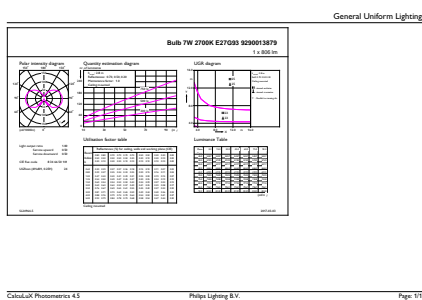

Hinweise

- Nicht für Gleichspannung und/ oder elektronische Schalter geeignet
- Nicht für Treppenhausautomaten/ Bewegungsmelder geeignet

Produkt Daten

Allgemeine Informationen		Farbkonsistenz	
Sockel	E27 [E27]	Farbwiedergabeindex (CRI)	<6
Nennlebensdauer	15'000 Stunde(n)	Restlichtstrom am Ende der Nennlebensdauer (Nom.)	70 %
Schaltzyklus	20'000	Flackerwert (PstLM)	1
Nennlebensdauer (Std.)	15'000 Stunde(n)	Stroboskopeffektwert (SVM)	0.4
Beleuchtungstechnologie	LED	Betrieb und Elektrik	
Referenz für Lichtstrommessung	Sphere	Netzfrequenz	50 to 60 Hz
EU RoHS-konform	Ja	Eingangsfrequenz	50 bis 60 Hz
Lichttechnische Daten		Energieverbrauch	7 W
Farbcode	827 [CCT of 2700K]	Lampenstrom (Nom)	60 mA
Lichtstrom	806 lm	Äquivalente Leistung	60 W
Lichtfarbe	Warmweiß (WW)	Startzeit (Nom)	0.5 s
Ähnlichste Farbtemperatur (Nom)	2700 K	Aufwärmzeit bis 60 % Licht	0.5 s
Nennlichtausbeute (nom.)	115.00 lm/W		

LED-Lampen mit klassischem Glühfaden

Leistungsfaktor (Bruchteil)	0.51
Spannung (Nom)	220-240 V
Temperatur	
Gehäusetemperatur (Nom)	45 °C
Lichtregelung und Dimmen	
Dimmbar	Nein
Mechanik und Gehäuse	
Kolbenausführung	Klar
Kolbenform	G93 [G 93 mm]
Genehmigung und Anwendung	
Energieeffizienzklasse	E
Energieverbrauch kWh/1.000 Std.	7 kWh
EPREL Registrierungsnummer	400289

Abmessungsskizzen

Product	D	C
LED classic 60W G93 E27 WW CL ND 1PF	95 mm	140 mm

Photometrische Daten

General uniform lighting - LED classic 60W G93 E27 WW CL ND 1PF

Spectral Power Distribution Colour - LED classic 60W G93 E27 WW CL ND 1PF