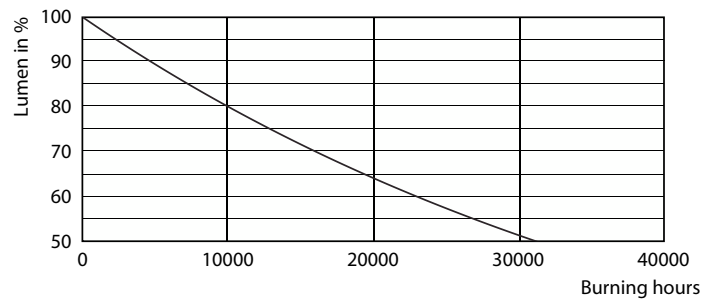

Hinweise

- Nicht für Gleichspannung und/ oder elektronische Schalter geeignet
- Nicht für Treppenhausautomaten/ Bewegungsmelder geeignet

Produkt Daten

Allgemeine Informationen		Farbkonsistenz	
Sockel	E27 [E27]	Farbwiedergabeindex (CRI)	<6
Nennlebensdauer	15'000 Stunde(n)	Restlichtstrom am Ende der Nennlebensdauer (Nom.)	70 %
Schaltzyklus	20'000	Flackerwert (PstLM)	1
Nennlebensdauer (Std.)	15'000 Stunde(n)	Stroboskopeffektwert (SVM)	0.4
Beleuchtungstechnologie	LED	Betrieb und Elektrik	
Referenz für Lichtstrommessung	Sphere	Netzfrequenz	50 to 60 Hz
EU RoHS-konform	Ja	Eingangsfrequenz	50 bis 60 Hz
Lichttechnische Daten		Energieverbrauch	7 W
Farbcode	827 [CCT of 2700K]	Lampenstrom (Nom)	60 mA
Lichtstrom	806 lm	Äquivalente Leistung	60 W
Lichtfarbe	Warmweiß (WW)	Startzeit (Nom)	0.5 s
Ähnlichste Farbtemperatur (Nom)	2700 K	Aufwärmzeit bis 60 % Licht	0.5 s
Nennlichtausbeute (nom.)	115.00 lm/W		

Abmessungsskizzen

Product	D	C
LED classic 60W G93 E27 WW CL ND 1PF	95 mm	140 mm

Photometrische Daten

General uniform lighting - LED classic 60W G93 E27 WW CL ND 1PF

Spectral Power Distribution Colour - LED classic 60W G93 E27 WW CL ND 1PF

LED-Lampen mit klassischem Glühfaden

Photometrische Daten

Light Distribution Diagram - LED classic 60W G93 E27 WW CL ND 1PF

Lebensdauer

Life Expectancy Diagram - LED classic 60W G93 E27 WW CL ND 1PF

Lumen Maintenance Diagram - LED classic 60W G93 E27 WW CL ND 1PF