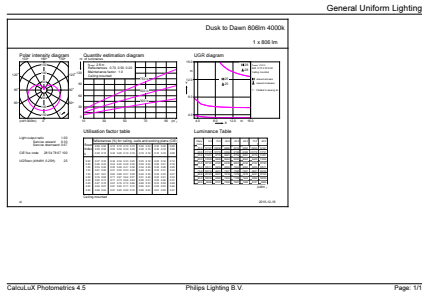

δεδομένα Προϊόντων

Γενικές πληροφορίες	
Βάση-κάλυμμα	E27 [E27]
Ονομαστική διάρκεια ζωής	15.000 h
Κύκλος λειτουργίας	50.000
Ονομαστική διάρκεια ζωής (ώρες)	15.000 h
Lighting Technology	LED
Αναφορά μέτρησης φωτεινής ροής	Sphere
Συμβατότητα με την οδηγία RoHS της ΕΕ	Ναι
Τεχνικά χαρακτηριστικά φωτισμού	
Κωδικός χρώματος	840 [CCT of 4000K]
Κωδικός χρώματος	840 [CCT of 4000K]
Γωνία δέσμης (ονομ.)	250 μοίρα(ες)
Φωτεινή ροή	806 lm
Ανάθεση χρωμάτων	Ψυχρό λευκό (CW)
Συσχετισμένη θερμοκρασία χρώματος - CCT (ονομαστική)	4000 K
Απόδοση φωτεινότητας (ονομαστική) (ονομ.)	124,00 lm/W
Συνάφεια χρωμάτων	<6
Δείκτης χρωματικής απόδοσης (CRI)	80
LLMF στο τέλος της ονομαστικής διάρκειας ζωής (ονομ.)	70 %

Σχεδιάγραμμα διαστάσεων

Product	D	C
LED D2D 60W A60 E27 CW FR ND SRT4	62 mm	114 mm

Φωτομετρικά δεδομένα

Spectral Power Distribution Colour - LED D2D 60W A60 E27 CW FR ND SRT4

Light Distribution Diagram - LED D2D 60W A60 E27 CW FR ND SRT4

LED σούρουπου έως την αυγή

Φωτομετρικά δεδομένα

General uniform lighting - LED D2D 60W A60 E27 CW FR ND SRT4

Διάρκεια ζωής

Life Expectancy Diagram - LED D2D 60W A60 E27 CW FR ND SRT4

Lumen Maintenance Diagram - LED D2D 60W A60 E27 CW FR ND SRT4