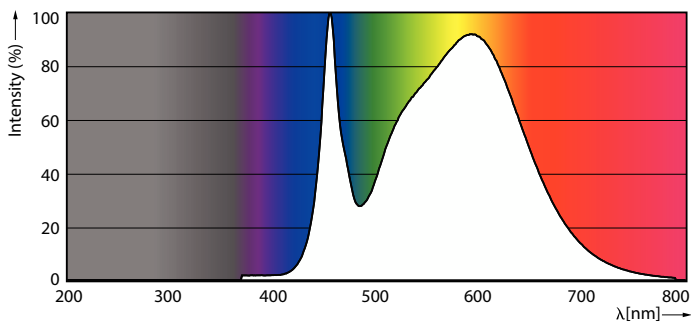

δεδομένα Προϊόντων

Γενικές πληροφορίες	
Βάση-κάλυμμα	E27 [E27]
Ονομαστική διάρκεια ζωής	15.000 h
Κύκλος λειτουργίας	50.000
Ονομαστική διάρκεια ζωής (ώρες)	15.000 h
Lighting Technology	LED
Αναφορά μέτρησης φωτεινής ροής	Sphere
Συμβατότητα με την οδηγία RoHS της ΕΕ	Ναι
Τεχνικά χαρακτηριστικά φωτισμού	
Κωδικός χρώματος	840 [CCT of 4000K]
Κωδικός χρώματος	840 [CCT of 4000K]
Γωνία δέσμης (ονομ.)	250 μοίρα(ες)
Φωτεινή ροή	806 lm
Ανάθεση χρωμάτων	Ψυχρό λευκό (CW)
Συσχετισμένη θερμοκρασία χρώματος - CCT (ονομαστική)	4000 K
Απόδοση φωτεινότητας (ονομαστική) (ονομ.)	124,00 lm/W
Συνάφεια χρωμάτων	<6
Δείκτης χρωματικής απόδοσης (CRI)	80
LLMF στο τέλος της ονομαστικής διάρκειας ζωής (ονομ.)	70 %

LED σούρουπου έως την αυγή

Μηχανικά εξαρτήματα και Περιβλημά

Φινίρισμα λαμπτήρα	Mat
Σχήμα λαμπτήρα	A19 [A 19 mm]

Έγκριση και Εφαρμογή

Κλάση ενεργειακής απόδοσης	E
Κατανάλωση ενέργειας kWh/1000 ώρες	7 kWh
Αρ. εγγραφής EPREL	391895
EyeComfort	Ναι

Σχεδιάγραμμα διαστάσεων

Product	D	C
LED D2D 60W A60 E27 CW FR ND SRT4	62 mm	114 mm

Φωτομετρικά δεδομένα

Spectral Power Distribution Colour - LED D2D 60W A60 E27 CW FR ND SRT4

Light Distribution Diagram - LED D2D 60W A60 E27 CW FR ND SRT4