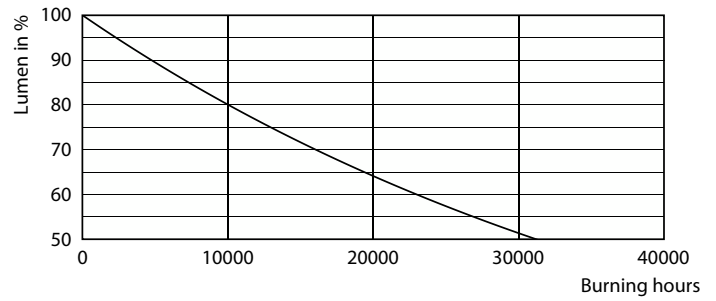

δεδομένα Προϊόντων

Γενικές πληροφορίες	
Βάση-κάλυμμα	E27 [E27]
Ονομαστική διάρκεια ζωής	15.000 h
Κύκλος λειτουργίας	50.000
Ονομαστική διάρκεια ζωής (ώρες)	15.000 h
Lighting Technology	LED
Αναφορά μέτρησης φωτεινής ροής	Sphere
Συμβατότητα με την οδηγία RoHS της ΕΕ	Ναι
Τεχνικά χαρακτηριστικά φωτισμού	
Κωδικός χρώματος	840 [CCT of 4000K]
Κωδικός χρώματος	840 [CCT of 4000K]
Γωνία δέσμης (ονομ.)	250 μοίρα(ες)
Φωτεινή ροή	806 lm
Ανάθεση χρωμάτων	Ψυχρό λευκό (CW)
Συσχετισμένη θερμοκρασία χρώματος - CCT (ονομαστική)	4000 K
Απόδοση φωτεινότητας (ονομαστική) (ονομ.)	124,00 lm/W
Συνάφεια χρωμάτων	<6
Δείκτης χρωματικής απόδοσης (CRI)	80
LLMF στο τέλος της ονομαστικής διάρκειας ζωής (ονομ.)	70 %

Σχεδιάγραμμα διαστάσεων

Product	D	C
LED D2D 60W A60 E27 CW FR ND SRT4	62 mm	114 mm

Φωτομετρικά δεδομένα

Spectral Power Distribution Colour - LED D2D 60W A60 E27 CW FR ND SRT4

Light Distribution Diagram - LED D2D 60W A60 E27 CW FR ND SRT4

LED σούρουπου έως την αυγή

Φωτομετρικά δεδομένα

General uniform lighting - LED D2D 60W A60 E27 CW FR ND SRT4

Διάρκεια ζωής

Life Expectancy Diagram - LED D2D 60W A60 E27 CW FR ND SRT4

Lumen Maintenance Diagram - LED D2D 60W A60 E27 CW FR ND SRT4