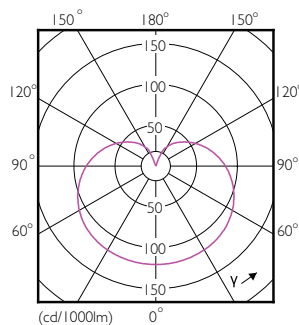

δεδομένα Προϊόντων

Γενικές πληροφορίες	
Βάση-κάλυμμα	E27 [E27]
Ονομαστική διάρκεια ζωής	15.000 h
Κύκλος λειτουργίας	50.000
Ονομαστική διάρκεια ζωής (ώρες)	15.000 h
Lighting Technology	LED
Αναφορά μέτρησης φωτεινής ροής	Sphere
Συμβατότητα με την οδηγία RoHS της ΕΕ	Ναι
Τεχνικά χαρακτηριστικά φωτισμού	
Κωδικός χρώματος	840 [CCT of 4000K]
Κωδικός χρώματος	840 [CCT of 4000K]
Γωνία δέσμης (ονομ.)	250 μοίρα(ες)
Φωτεινή ροή	806 lm
Ανάθεση χρωμάτων	Ψυχρό λευκό (CW)
Συσχετισμένη θερμοκρασία χρώματος - CCT (ονομαστική)	4000 K
Απόδοση φωτεινότητας (ονομαστική) (ονομ.)	124,00 lm/W
Συνάφεια χρωμάτων	<6
Δείκτης χρωματικής απόδοσης (CRI)	80
LLMF στο τέλος της ονομαστικής διάρκειας ζωής (ονομ.)	70 %

Σχεδιάγραμμα διαστάσεων

Product	D	C
LED D2D 60W A60 E27 CW FR ND SRT4	62 mm	114 mm

Φωτομετρικά δεδομένα

Spectral Power Distribution Colour - LED D2D 60W A60 E27 CW FR ND SRT4

Light Distribution Diagram - LED D2D 60W A60 E27 CW FR ND SRT4

LED σούρουπου έως την αυγή

Φωτομετρικά δεδομένα

General uniform lighting - LED D2D 60W A60 E27 CW FR ND SRT4

Διάρκεια ζωής

Life Expectancy Diagram - LED D2D 60W A60 E27 CW FR ND SRT4

Lumen Maintenance Diagram - LED D2D 60W A60 E27 CW FR ND SRT4