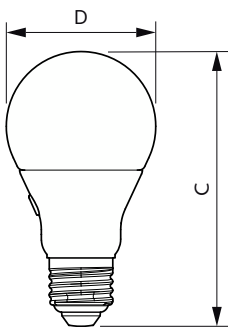

LED σούρουπου έως την αυγή

Μηχανικά εξαρτήματα και Περιβλημά

Φινίρισμα λαμπτήρα	Mat
Σχήμα λαμπτήρα	A19 [A 19 mm]

Έγκριση και Εφαρμογή

Κλάση ενεργειακής απόδοσης	E
Κατανάλωση ενέργειας kWh/1000 ώρες	7 kWh
Αρ. εγγραφής EPREL	391895
EyeComfort	Ναι

Σχεδιάγραμμα διαστάσεων

Product	D	C
LED D2D 60W A60 E27 CW FR ND SRT4	62 mm	114 mm

Φωτομετρικά δεδομένα

Spectral Power Distribution Colour - LED D2D 60W A60 E27 CW FR ND SRT4

Light Distribution Diagram - LED D2D 60W A60 E27 CW FR ND SRT4