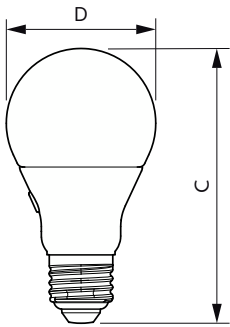

LED Dusk to Dawn

Număr de înregistrare EPREL	391894
În conformitate cu RoHS	Da
EyeComfort	Da
Inova ii LED	EyeComfort

Condi ii de utilizare

poate fi folosit în corpuri de iluminat închise	No

Date despre produs

Nume comandă produs	LED D2D 60W A60 E27 WW FR ND SRT4
Numele complet al produsului	LED D2D 60W A60 E27 WW FR ND SRT4

Full EOC	871869978269600
Cod de comandă	78269600
Număr material (12NC)	929001383631
Numărător – Cantitate per pachet	1
Greutate netă (bucată)	0,060 kg
EAN/UPC – Produs/Cutie	8718699782696
Numărător SAP – Pachete per exterior	4
EAN/UPC – Cutie	8718699782702

Cote

Product	D	C
LED D2D 60W A60 E27 WW FR ND SRT4	62 mm	114 mm