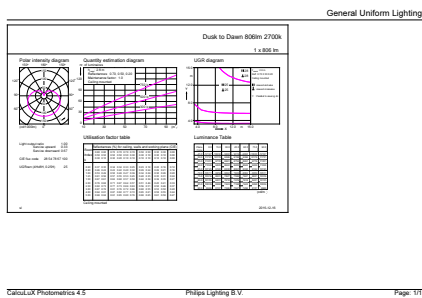

Date fotometrice

General uniform lighting - LED D2D 60W A60 E27 WW FR ND SRT4