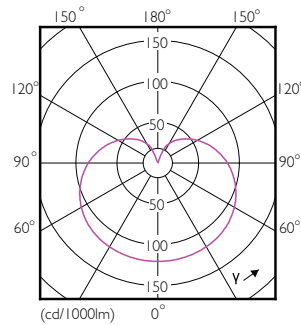

Date fotometrice

Light Distribution Diagram - LED D2D 60W A60 E27 WW FR ND SRT4