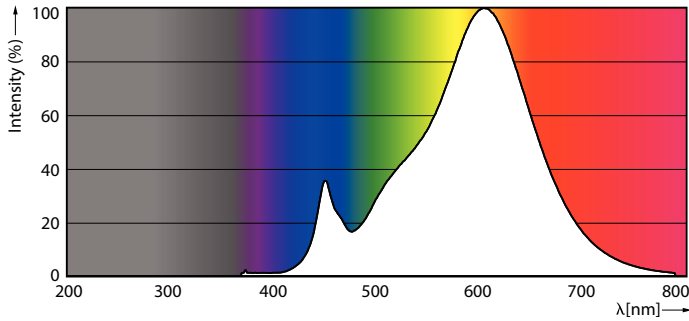

LED Dusk to Dawn

Date fotometrice

Spectral Power Distribution Colour - LED D2D 60W A60 E27 WW FR ND SRT4