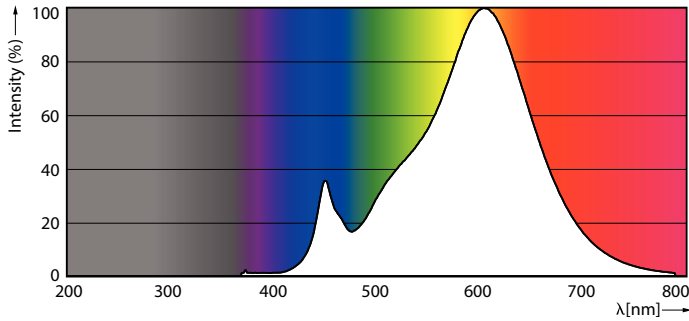

Product gegevens

Algemene informatie	
Lampvoet	E27
Nominale levensduur	15.000 hr
Schakelcyclus	50.000
Nominale levensduur (uren)	15.000 hr
Lamptype	LED
Meetreferentie van lichtstroom	Sphere
Gegevens lichttechniek	
Kleurcode	827 [CCT of 2700K]
Kleurcode	827 [CCT of 2700K]
Bundelhoek (nom.)	250 graden
Lichtstroom	806 lm
Lichtrendement (gespec.) (nom.)	107,00 lm/W
Kleuraanduiding	Warm wit (WW)
Gecorreleerde kleurtemperatuur (nom.)	2700 K
Kleurconsistentie	<6
Kleurweergave-index (CRI)	80
LLMF bij einde nominale levensduur (nom.)	70 %

Maatschets

Product	D	C
LED D2D 60W A60 E27 WW FR ND SRT4	62 mm	114 mm

Fotometrische gegevens

General uniform lighting - LED D2D 60W A60 E27 WW FR ND SRT4

Light Distribution Diagram - LED D2D 60W A60 E27 WW FR ND SRT4

LED van zonsondergang tot zonsopkomst

Fotometrische gegevens

Spectral Power Distribution Colour - LED D2D 60W A60 E27 WW FR ND
SRT4

Levensduur

Life Expectancy Diagram

Lumen Maintenance Diagram - LED D2D 60W A60 E27 WW FR ND SRT4