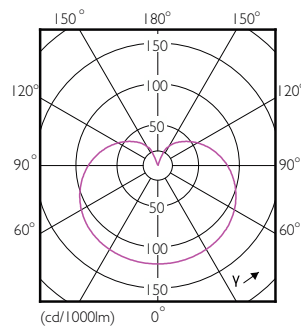

Productgegevens

Productnaam voor bestelling	LED D2D 60W A60 E27 WW FR ND SRT4
Volledige productnaam	LED D2D 60W A60 E27 WW FR ND SRT4
Full EOC	871869978269600
Bestelcode	8718699782696
Materiaalnr. (12NC)	929001383631
Lokale code	78269600
Numerator - Aantal per pak	1
Nettogewicht (per stuk)	0,060 kg
EAN/UPC - product/behuizing	8718699782696
Numerator - Dozen per buitendoos	4
EAN/UPC - Case	8718699782702

Maatschets

Product	D	C
LED D2D 60W A60 E27 WW FR ND SRT4	62 mm	114 mm

Fotometrische gegevens

General uniform lighting - LED D2D 60W A60 E27 WW FR ND SRT4

Light Distribution Diagram - LED D2D 60W A60 E27 WW FR ND SRT4