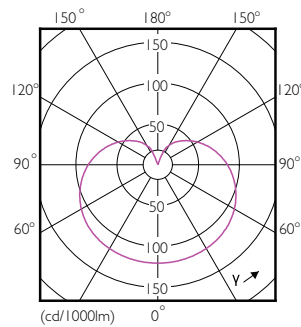

Produkt Daten

Allgemeine Informationen	
Sockel	E27 [E27]
Nennlebensdauer	15.000 Stunde(n)
Schaltzyklus	50.000
Nennlebensdauer (Std.)	15.000 Stunde(n)
Beleuchtungstechnologie	LED
Referenz für Lichtstrommessung	Sphere
EU RoHS-konform	Ja
Lichttechnische Daten	
Farbcode	827 [CCT of 2700K]
Farbcode	827 [CCT of 2700K]
Ausstrahlungswinkel (Nom)	250 Grad
Lichtstrom	806 lm
Lichtfarbe	Warmweiß (WW)
Ähnlichste Farbtemperatur (Nom)	2700 K
Nennlichtausbeute (nom.)	107,00 lm/W
Farbkonsistenz	<6
Farbwiedergabeindex (CRI)	80
Restlichtstrom am Ende der Nennlebensdauer (Nom.)	70 %
Flackerwert (PstLM)	1
Stroboskopeffektwert (SVM)	0,4

Bestellcode	78269600
Material-Nr. (12NC)	929001383631
Anzahl pro Verpackung	1
EAN/UPC – Produkt/Kiste	8718699782696
Zähler – Pakete pro Außenkarton	4
EAN Umverpackung	8718699782702

Abmessungsskizzen

Product	D	C
LED D2D 60W A60 E27 WW FR ND SRT4	62 mm	114 mm

Photometrische Daten

General uniform lighting - LED D2D 60W A60 E27 WW FR ND SRT4

Light Distribution Diagram - LED D2D 60W A60 E27 WW FR ND SRT4

LED Dusk to Dawn

Photometrische Daten

Spectral Power Distribution Colour - LED D2D 60W A60 E27 WW FR ND
SRT4