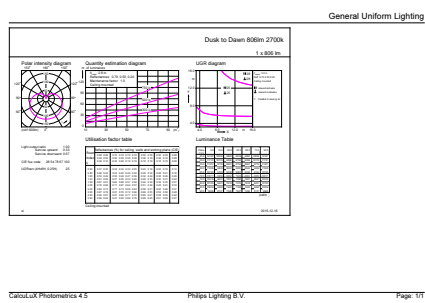

Fotometriske data

General uniform lighting - LED D2D 60W A60 E27 WW FR ND SRT4