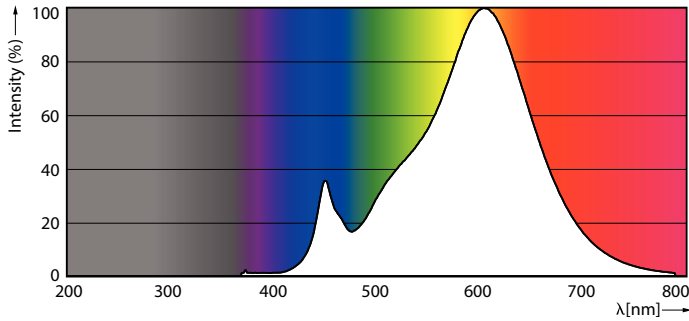

Generelle oplysninger	
Fod	E27
Normeret levetid	15.000 t
Skiftecyklus	50.000
Nominal levetid (timer)	15.000 t
Lighting Technology	LED
Lysstrømsmålingsreference	Sphere

Lysteknisk	
Farvekode	827 [CCT of 2700K]
Farvekode	827 [CCT of 2700K]
Spredningsvinkel (nom.)	250 °
Lysstrøm	806 lm
Farvebetegnelse	Varm hvid (WW)
Korreleret farvetemperatur (nom.)	2700 K
Lyseffekt (nominel) (nom.)	107,00 lm/W
Farveensartethed	<6
Farvegengivelsesindeks (CRI)	80
LLMF ved den nominelle levetids udløb (nom.)	70 %

Målskitse

Product	D	C
LED D2D 60W A60 E27 WW FR ND SRT4	62 mm	114 mm

Fotometriske data

General uniform lighting - LED D2D 60W A60 E27 WW FR ND SRT4

Light Distribution Diagram - LED D2D 60W A60 E27 WW FR ND SRT4

LED Dusk to Dawn

Fotometriske data

Spectral Power Distribution Colour - LED D2D 60W A60 E27 WW FR ND SRT4

Levetid

Life Expectancy Diagram

Lumen Maintenance Diagram - LED D2D 60W A60 E27 WW FR ND SRT4