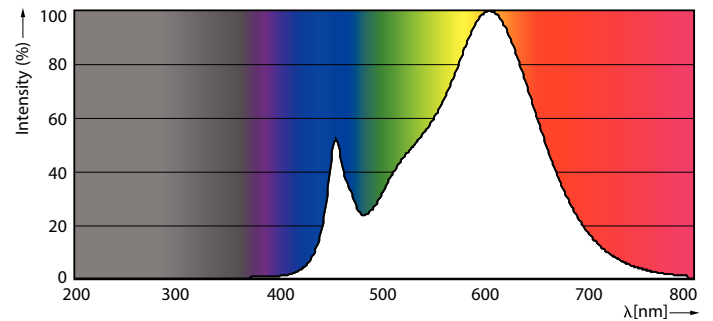

General uniform lighting - CorePro LED linear D 14-120W R7S 118 830

Spectral Power Distribution Colour - CorePro LED linear D 14-120W R7S 118 830