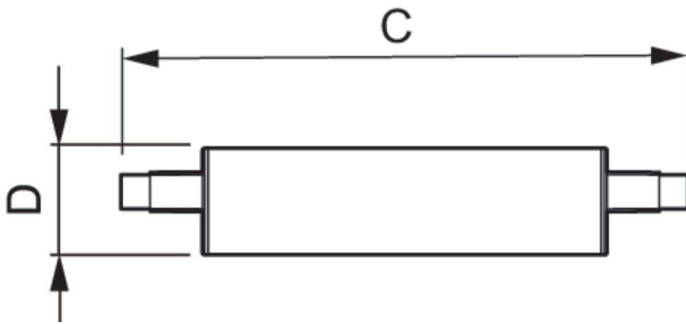

## Datos de producto

Nombre de producto del pedido	CorePro LED linear D 14-120W R7S 118 830
-------------------------------	--

Nombre completo del producto	CorePro LED linear D 14-120W R7S 118 830
Full EOC	871869671400300
Código de pedido	71400300
Código 12NC	929001353602
Cantidad por paquete	1
Peso neto (pieza)	0,095 kg
EAN/UPC - Producto/Caja	8718696714003
Numerador SAP - Paquetes por caja exterior	10
Embalaje con código EAN/UPC	8718696714010

## Plano de dimensiones

Product	D	C
CorePro LED linear D 14-120W R7S 118 830	29 mm	118 mm