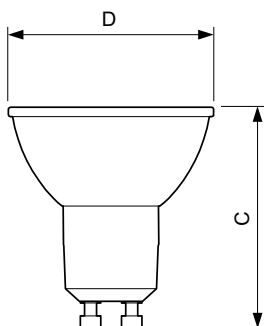

MASTER LEDspot GU10 ExpertColor

Flackerwert (PstLM) – Flackerwert gemäß EN 61000-3-3	1
Messung der Sichtbarkeit des Stroboskopeffekts (SVM)	0,4
Photobiologische Sicherheit gemäß EN 62471	RG1

Betrieb und Elektrik

Netzfrequenz	50 to 60 Hz
Eingangsfrequenz	50 bis 60 Hz
Systemleistung	5,5 W
Lampenstrom (Nom)	30 mA
Äquivalente Leistung	50 W
Startzeit (Nom)	0,5 s
Aufwärmzeit bis 60 % Licht	0,5 s
Leistungsfaktor (Bruchteil)	0,8
Spannung (Nom)	220-240 V

Temperatur

Gehäusetemperatur (Nom)	80 °C

Lichtregelung und Dimmen

Dimmbar	Nur mit Spezial-Dimmern

Mechanik und Gehäuse

Kolbenform	PAR16

Genehmigung und Anwendung

Energieeffizienzklasse	F

Geeignet für Akzentbeleuchtung	Ja
Energieverbrauch kWh/1.000 Std.	6 kWh
EPREL Registrierungsnummer	391835
CE-Zeichen	Ja
EU RoHS-konform	Ja
EyeComfort	Ja

Anwendungsbedingungen

ist eine Verwendung in geschlossenen Leuchten möglich	No

Produktdaten

Bestell-Produktname	MAS LED ExpertColor 5.5-50W GU10 940 36D
Gesamtbezeichnung des Produkts	MASTER LED ExpertColor 5.5-50W GU10 940 36D
Gesamt-Produktcode	871869670771500
Bestellcode	70771500
Material-Nr. (12NC)	929001347502
Anzahl pro Verpackung	1
Nettogewicht (Einzelteil)	0,038 kg
EAN/UPC – Produkt/Kiste	8718696707715
Zähler - Pakete pro Außenkarton	10
EAN Umverpackung	8718696707722

Abmessungsskizzen

Product	D	C
MAS LED ExpertColor 5.5-50W GU10 940 36D	50 mm	54 mm