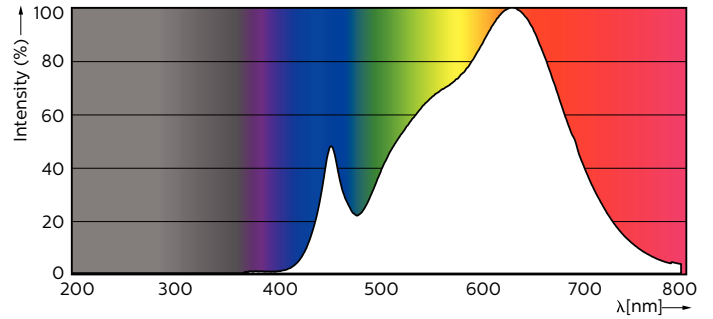

MASTER LEDspot ExpertColor MV

Fotometrische gegevens

Accent Lighting Spots - MAS LED ExpertColor 5.5-50W GU10 930 36D

Spectral Power Distribution Colour - MAS LED ExpertColor 5.5-50W GU10 930 36D