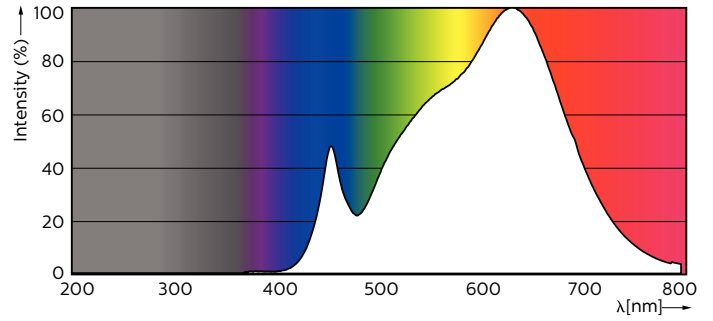

MASTER LEDspot GU10 ExpertColor

Photometrische Daten

Accent Lighting Spots - MAS LED ExpertColor 5.5-50W GU10 930 36D

Spectral Power Distribution Colour - MAS LED ExpertColor 5.5-50W GU10 930 36D