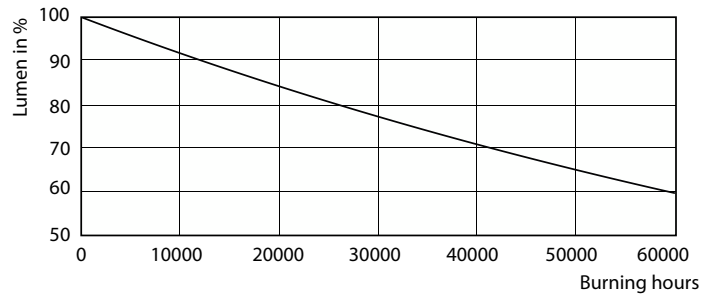

Lumen Maintenance Diagram - MAS LED ExpertColor 5.5-50W GU10 927 36D