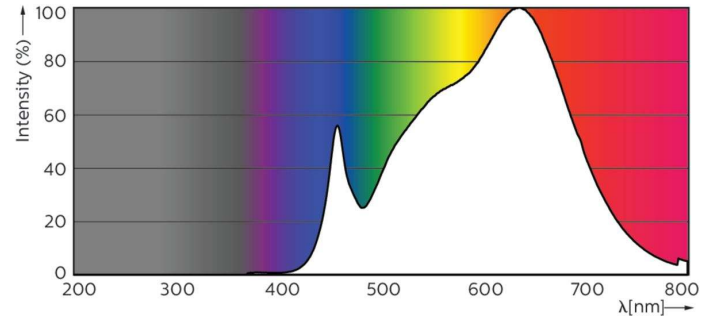

Produkt Daten

Allgemeine Informationen		Lichtstrom	
Sockel	GU10	Lichtstärke (Nom)	560 cd
Nennlebensdauer	40.000 Stunde(n)	Lichtfarbe	Weiß (WH)
Schaltzyklus	50.000	Nennlichtausbeute (Nom)	71 lm/W
Beleuchtungstechnologie	LED	Ähnlichste Farbtemperatur (Nom)	3000 K
Referenz für Lichtstrommessung	Narrow Cone	Farbkonsistenz	<3
Lichttechnische Daten		Farbwiedergabeindex (CRI)	97
Farbcode	930 [CCT of 3000K]	Restlichtstrom am Ende der Nennlebensdauer (Nom.)	70 %
Ausstrahlungswinkel (Nom)	36 Grad	Lichtstrom im 90° -Kegel (Nennwert)	280 lm

MASTER LEDspot GU10 ExpertColor

Photometrische Daten

Accent Lighting Spots - MAS LED ExpertColor 3.9-35W GU10 930 36D

Spectral Power Distribution Colour - MAS LED ExpertColor 3.9-35W GU10 930 36D

Light Distribution Diagram - MAS LED ExpertColor 3.9-35W GU10 930 36D