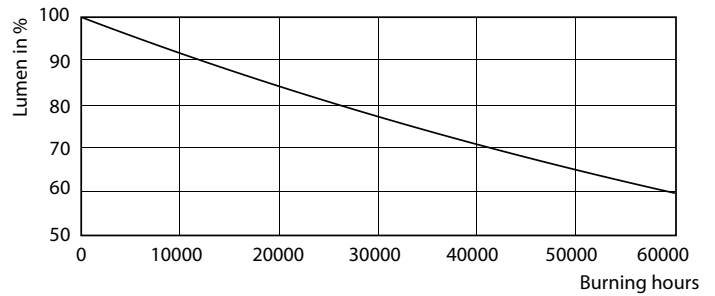

Lumen Maintenance Diagram - MAS LED ExpertColor 3.9-35W GU10 930 36D