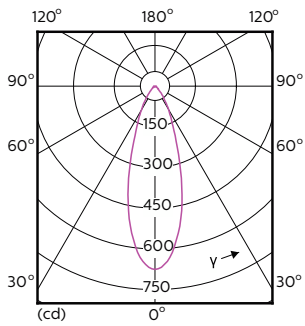

Light Distribution Diagram - MAS LED ExpertColor 3.9-35W GU10 930 36D