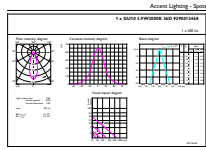

MASTER LEDspot GU10 ExpertColor

Photometrische Daten

Accent Lighting Spots - MAS LED ExpertColor 3.9-35W GU10 930 36D

Spectral Power Distribution Colour - MAS LED ExpertColor 3.9-35W GU10 930 36D