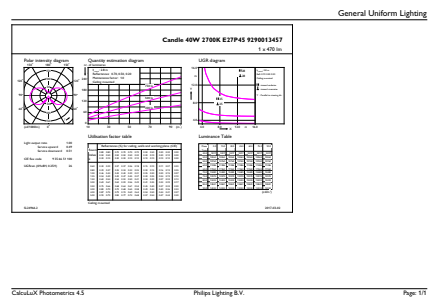

Maatschets

Product	D	C
CorePro LEDLusterND4.3-40W E27 827P45FRG	45 mm	78 mm

Fotometrische gegevens

Spectral Power Distribution Colour - CorePro LEDLusterND4.3-40W E27 827P45FRG

General uniform lighting - CorePro LEDLusterND4.3-40W E27 827P45FRG