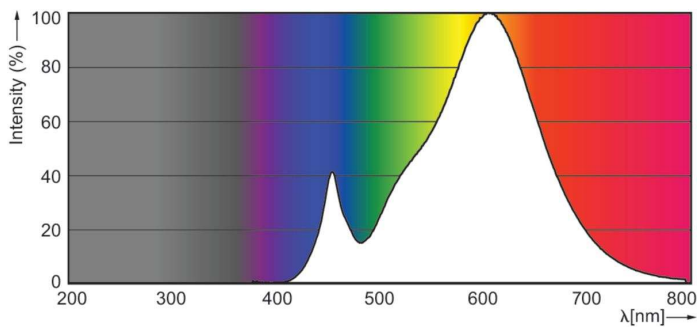

Fotometrische gegevens

Spectral Power Distribution Colour - CorePro LEDLusterND4.3-40W E27 827P45FRG