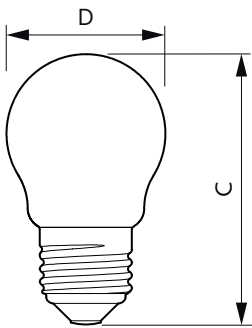

Maatschets

Product	D	C
CorePro LEDLusterND4.3-40W E27 827P45FRG	45 mm	78 mm

Fotometrische gegevens

Spectral Power Distribution Colour - CorePro LEDLusterND4.3-40W E27 827P45FRG

General uniform lighting - CorePro LEDLusterND4.3-40W E27 827P45FRG