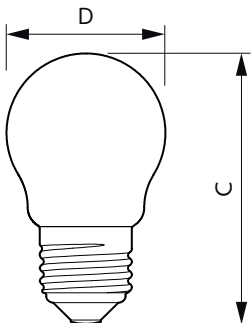

Abmessungsskizzen

Product	D	C
CorePro LEDLusterND4.3-40W E27 827P45FRG	45 mm	78 mm

CorePro GLASS LED Kerzen- und Tropfenformlampen

Photometrische Daten

Spectral Power Distribution Colour - CorePro LEDLusterND4.3-40W E27 827P45FRG