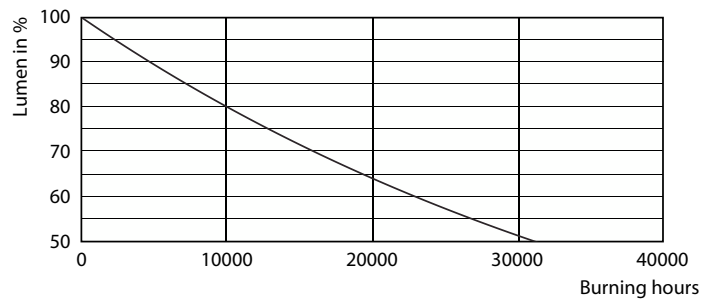

Lumen Maintenance Diagram - CorePro LEDLusterND4.3-40W E27 827P45FRG