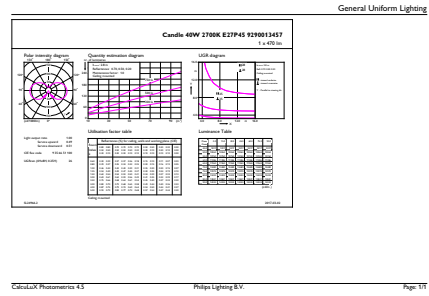

Abmessungsskizzen

Product	D	C
CorePro LEDLusterND4.3-40W E27 827P45FRG	45 mm	78 mm

CorePro GLASS LED Kerzen- und Tropfenformlampen

Photometrische Daten

Spectral Power Distribution Colour - CorePro LEDLusterND4.3-40W E27 827P45FRG