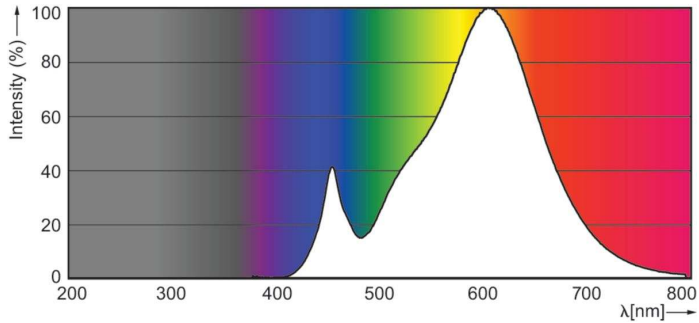

CorePro GLASS LED Kerzen- und Tropfenformlampen

Photometrische Daten

Spectral Power Distribution Colour - CorePro LEDLusterND4.3-40W E27 827P45FRG