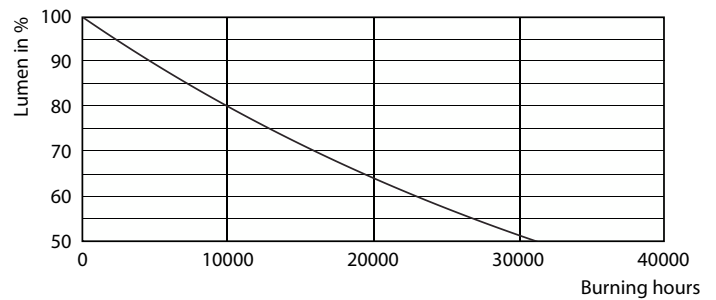

Lumen Maintenance Diagram - CorePro LEDLuster ND 2.2-25W P45 E27 FRG