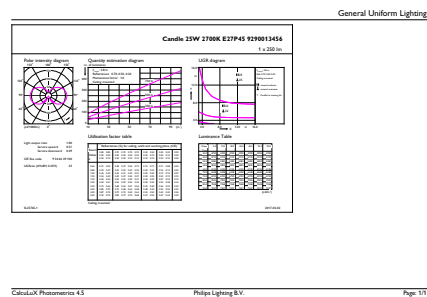

Maatschets

Product	D	C
CorePro LEDLuster ND 2.2-25W P45 E27 FRG	45 mm	78 mm

Fotometrische gegevens

Spectral Power Distribution Colour - CorePro LEDLuster ND 2.2-25W P45 E27 FRG

General uniform lighting - CorePro LEDLuster ND 2.2-25W P45 E27 FRG