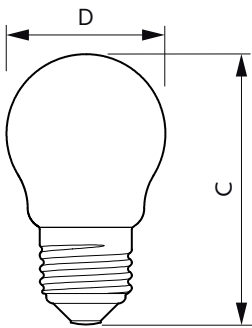

Maatschets

Product	D	C
CorePro LEDLuster ND 2.2-25W P45 E27 FRG	45 mm	78 mm

Fotometrische gegevens

Spectral Power Distribution Colour - CorePro LEDLuster ND 2.2-25W P45 E27 FRG

General uniform lighting - CorePro LEDLuster ND 2.2-25W P45 E27 FRG