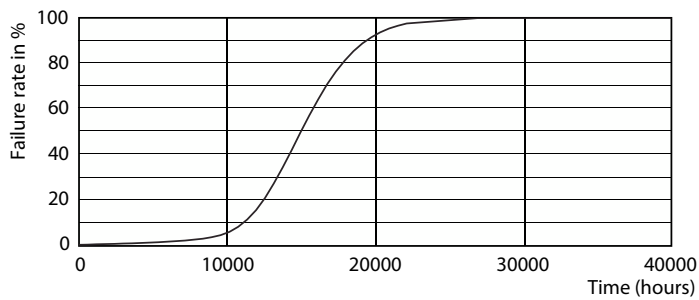

Lebensdauer

LEDbulb 25W E14 827 FR B35