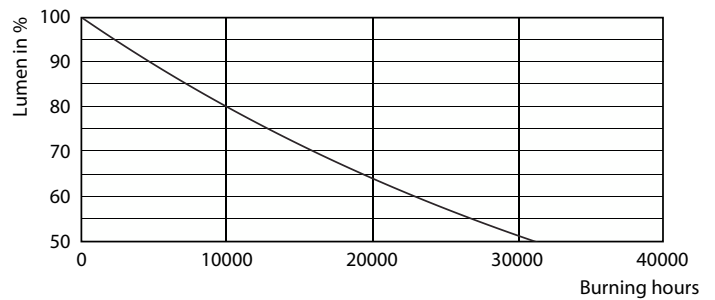

Lumen Maintenance Diagram - CorePro LEDLuster ND 2.2-25W P45 E27 FRG