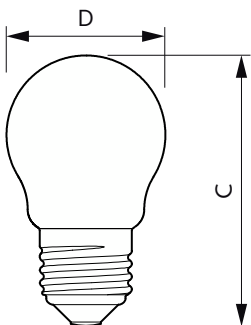

Abmessungsskizzen

Product	D	C
CorePro LEDLuster ND 2.2-25W P45 E27 FRG	45 mm	78 mm

CorePro GLASS LED Kerzen- und Tropfenformlampen

Photometrische Daten

Spectral Power Distribution Colour - CorePro LEDLuster ND 2.2-25W P45 E27 FRG