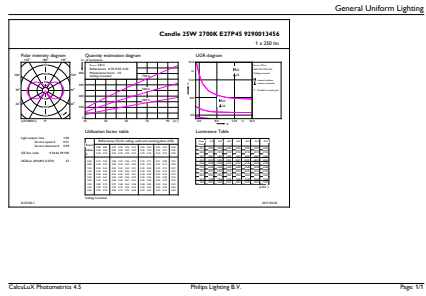

CorePro GLASS LED Kerzen- und Tropfenformlampen

Photometrische Daten

General uniform lighting - CorePro LEDLuster ND 2.2-25W P45 E27 FRG