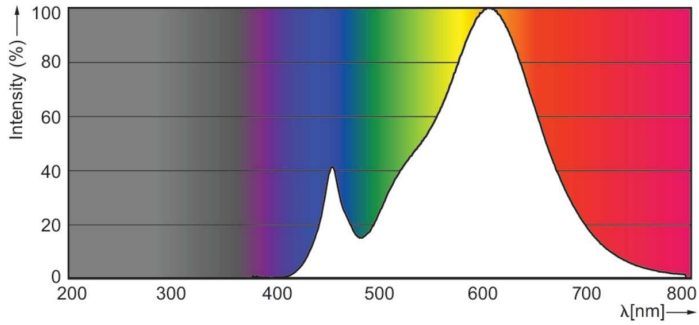

CorePro GLASS LED Kerzen- und Tropfenformlampen

Photometrische Daten

Spectral Power Distribution Colour - CorePro LEDLuster ND 2.2-25W P45 E27 FRG