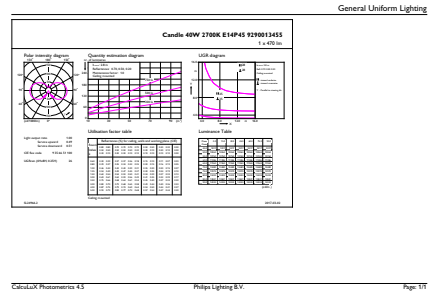

Abmessungsskizzen

Product	D	C
CorePro LEDLusterND4.3-40W E14 827P45FRG	45 mm	80 mm

CorePro GLASS LED Kerzen- und Tropfenformlampen

Photometrische Daten

Spectral Power Distribution Colour - CorePro LEDLusterND4.3-40W E14 827P45FRG