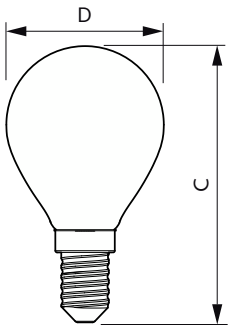

Abmessungsskizzen

Product	D	C
CorePro LEDLusterND4.3-40W E14 827P45FRG	45 mm	80 mm

CorePro GLASS LED Kerzen- und Tropfenformlampen

Photometrische Daten

Spectral Power Distribution Colour - CorePro LEDLusterND4.3-40W E14 827P45FRG