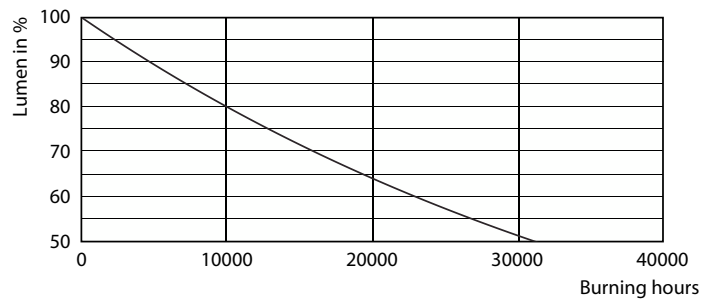

Lumen Maintenance Diagram - CorePro LEDLusterND4.3-40W E14 827P45FRG