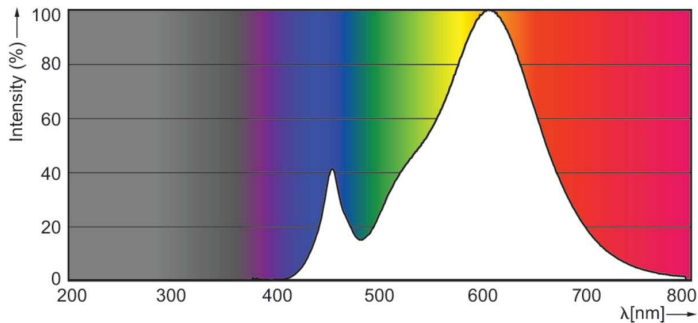

Fotometriska data

Spectral Power Distribution Colour - LED classic 40W P45 E14 WW FR ND RFSRT4