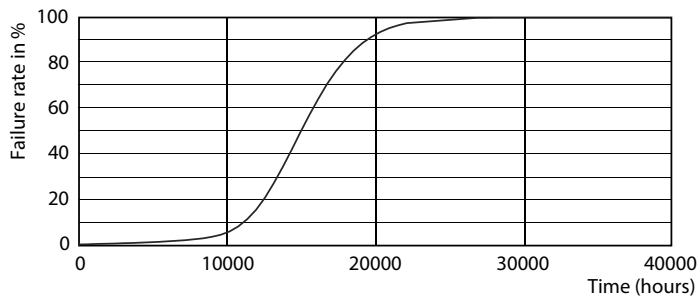

Livslängd

LEDbulb 25W E14 827 FR B35