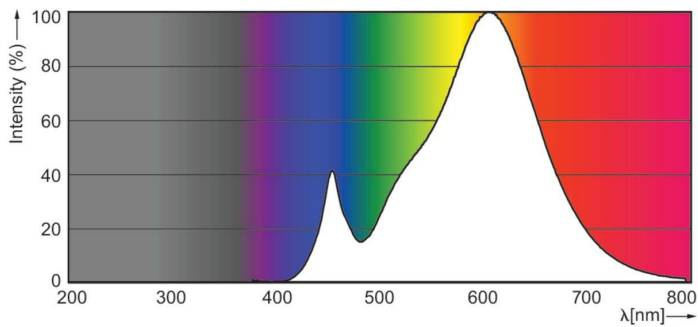

Fotometriska data

Spectral Power Distribution Colour - CorePro LEDLuster ND 2.2-25W P45 E14 FRG