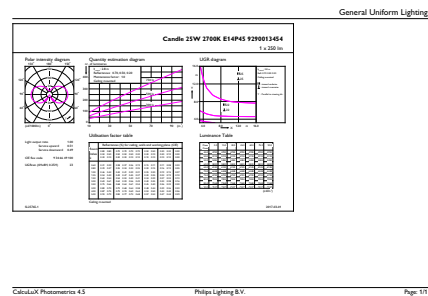

Måttskiss

Product	D	C
CorePro LEDLuster ND 2.2-25W P45 E14 FRG	45 mm	80 mm

Fotometriska data

Spectral Power Distribution Colour - CorePro LEDLuster ND 2.2-25W P45 E14 FRG

General uniform lighting - CorePro LEDLuster ND 2.2-25W P45 E14 FRG