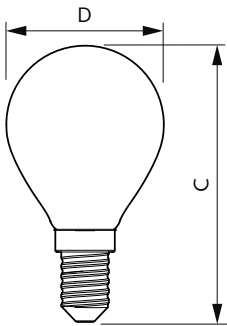

CorePro GLASS LED candles and lusters

Lampform	P45
Nettovikt (styck)	0,014 kg
Användning och godkännande	
Energieffektivitetsklass	E
Energiförbrukning kWh/1 000 tim	3 kWh
EPREL-registreringsnummer	387383
CE-märkning	Ja
EU RoHS-kompatibel	Ja
EyeComfort	Ja
Flimmervärde (PstLM)	1
Stroboskopisk effekt	0,4
Användningsförhållanden	
kan den användas i slutna armaturer	No

Produktdata

Beställningsproduktnamn	CorePro LEDLuster ND 2.2-25W P45 E14 FRG
Fullständigt produktnamn	CorePro LEDLuster ND 2.2-25W P45 E14 FRG
Full EOC	871951434681900
Beskrivning av lokal kod	8298202
Beställningsnummer	929001345492
Materialnummer (12NC)	929001345492
Lokal kod	8298202
Räknare – antal per förpackning	1
EAN/UPC – Produkt/fodral	8719514346819
Räknare – antal förpackningar per kartong	10
EAN/UPC – Hölje	8719514346826

Måttskiss

Product	D	C
CorePro LEDLuster ND 2.2-25W P45 E14 FRG	45 mm	80 mm