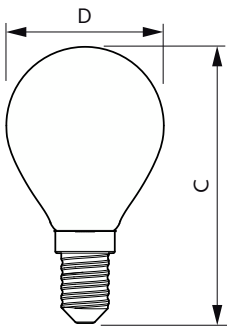

Maatschets

Product	D	C
CorePro LEDLuster ND 2.2-25W P45 E14 FRG	45 mm	80 mm

Fotometrische gegevens

Spectral Power Distribution Colour - CorePro LEDLuster ND 2.2-25W P45 E14 FRG

General uniform lighting - CorePro LEDLuster ND 2.2-25W P45 E14 FRG