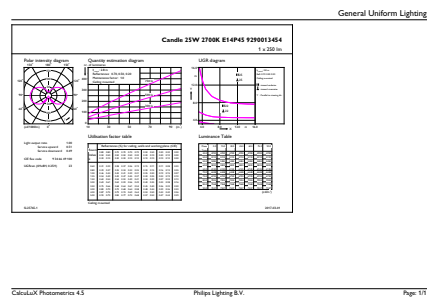

Maatschets

Product	D	C
CorePro LEDLuster ND 2.2-25W P45 E14 FRG	45 mm	80 mm

Fotometrische gegevens

Spectral Power Distribution Colour - CorePro LEDLuster ND 2.2-25W P45 E14 FRG

General uniform lighting - CorePro LEDLuster ND 2.2-25W P45 E14 FRG