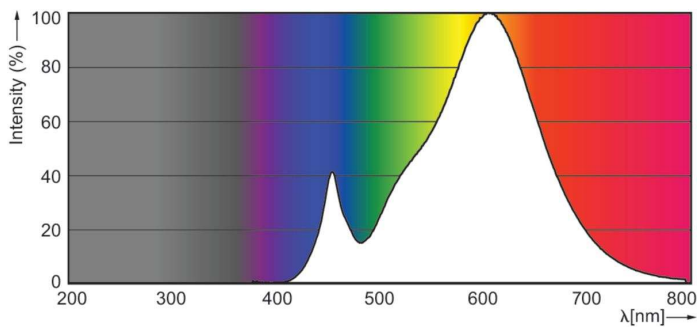

Fotometrische gegevens

Spectral Power Distribution Colour - CorePro LEDLuster ND 2.2-25W P45 E14 FRG