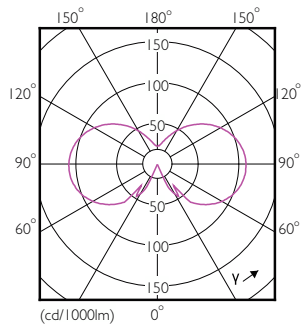

CorePro LED kaars- en kogellampen - Glas

Fotometrische gegevens

Light Distribution Diagram - CorePro LEDLuster ND 2.2-25W P45 E14 FRG