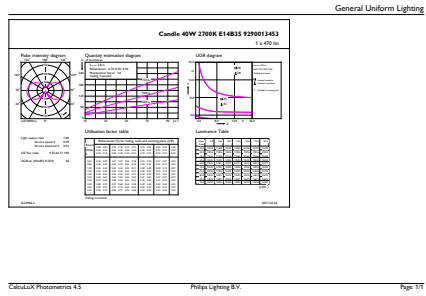

Anwendungsbedingungen

ist eine Verwendung in geschlossenen	No
Leuchten möglich	

Produktdaten

Bestell-Produktname	CorePro LEDCandleND4.3-40W E14 827B35FRG
Gesamtbezeichnung des Produkts	CorePro LEDCandleND4.3-40W E14 827B35FRG
Gesamt-Produktcode	871951434718200
Bestellcode	34718200
Material-Nr. (12NC)	929001345392
Anzahl pro Verpackung	1
Nettogewicht (Einzelteil)	0,012 kg
EAN/UPC – Produkt/Kiste	8719514347182
Zähler – Pakete pro Außenkarton	10
EAN Umverpackung	8719514347199

Abmessungsskizzen

Product	D	C
CorePro LEDCandleND4.3-40W E14 827B35FRG	35 mm	97 mm

CorePro GLASS LED Kerzen- und Tropfenformlampen

Photometrische Daten

Spectral Power Distribution Colour - CorePro LEDCandleND4.3-40W E14 827B35FRG