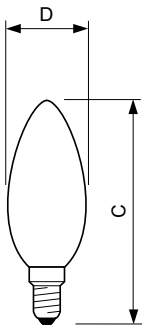

CorePro GLASS LED Kerzen- und Tropfenformlampen

Aufwärmzeit bis 60 % Licht	0,5 s
Leistungsfaktor (Bruchteil)	0,5
Spannung (Nom)	220-240 V

Temperatur

Gehäusetemperatur (Nom)	55 °C

Lichtregelung und Dimmen

Dimmbar	Nein

Mechanik und Gehäuse

Kolbenausführung	Matt
Kolbenform	B35

Genehmigung und Anwendung

Energieeffizienzklasse	F
Energieverbrauch kWh/1.000 Std.	5 kWh
EPREL Registrierungsnummer	387382
CE-Zeichen	Ja
EU RoHS-konform	Ja
EyeComfort	Ja

Anwendungsbedingungen

ist eine Verwendung in geschlossenen	No
Leuchten möglich	

Produktdaten

Bestell-Produktname	CorePro LEDCandleND4.3-40W E14 827B35FRG
Gesamtbezeichnung des Produkts	CorePro LEDCandleND4.3-40W E14 827B35FRG
Gesamt-Produktcode	871951434718200
Bestellcode	34718200
Material-Nr. (12NC)	929001345392
Anzahl pro Verpackung	1
Nettogewicht (Einzelteil)	0,012 kg
EAN/UPC – Produkt/Kiste	8719514347182
Zähler – Pakete pro Außenkarton	10
EAN Umverpackung	8719514347199

Abmessungsskizzen

Product	D	C
CorePro LEDCandleND4.3-40W E14 827B35FRG	35 mm	97 mm