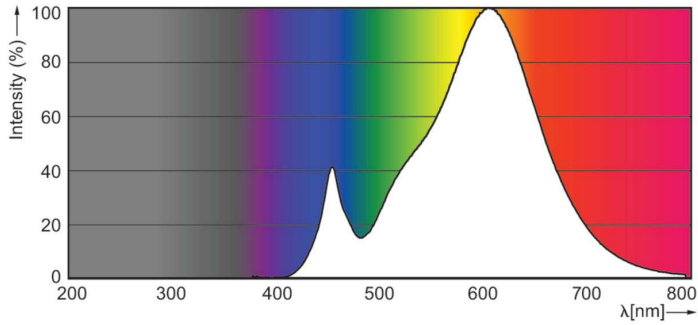

CorePro GLASS LED Kerzen- und Tropfenformlampen

Photometrische Daten

Spectral Power Distribution Colour - CorePro LEDCandleND4.3-40W E14 827B35FRG