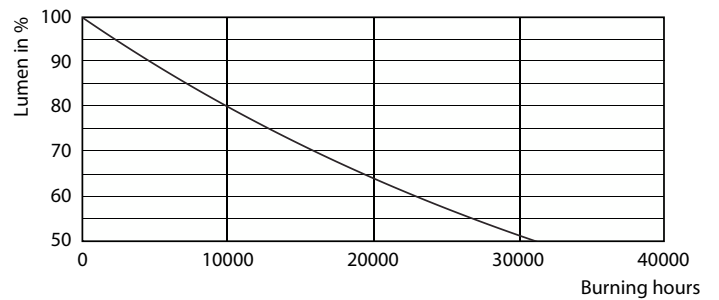

Lumen Maintenance Diagram - CorePro LEDlinear ND 7.5-60W R7S 78mm830