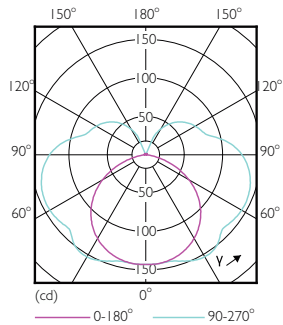

### Données du produit

Informations générales	
Culot	R7s
Durée de vie nominale	15 000 h
Nombre de cycles d'allumage	50 000
Type de lampe	LED
Référence de mesure de flux	Sphere

Données techniques de l'éclairage	
Code couleur	830 [CCT of 3000K]
Flux lumineux	950 lm
Efficacité lumineuse (nominale)	126,67 lm/W
Désignation de la couleur	Blanc (WH)
Température de couleur corrélée (nom.)	3000 K
Cohérence des couleurs	<6
Indice de rendu de couleur (IRC)	80
LLMF à la fin de la durée de vie nominale (nom.)	70 %
Valeur de scintillement (PstLM)	1
Valeur d'effet stroboscopique (SVM)	0,4

## Schéma dimensionnel

Product	D	C
CorePro LEDlinear ND 7.5-60W R7S 78mm830	29 mm	78 mm

## Données photométriques

Spectral Power Distribution Colour - CorePro LEDlinear ND 7.5-60W R7S 78mm830

Accent Lighting Spots - CorePro LEDlinear ND 7.5-60W R7S 78mm830

## Données photométriques

Light Distribution Diagram - CorePro LEDlinear ND 7.5-60W R7S 78mm830