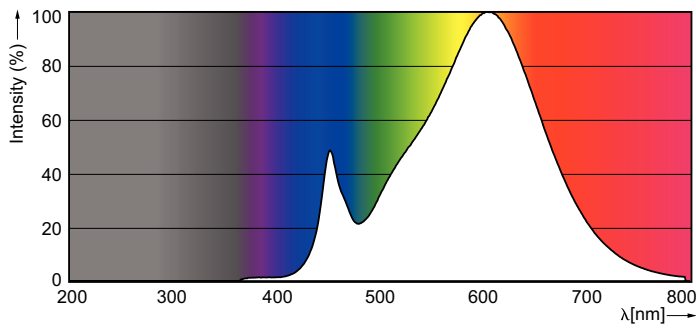

Données photométriques

Spectral Power Distribution Colour - CorePro LEDlinear ND 7.5-60W R7S 78mm830

Accent Lighting Spots - CorePro LEDlinear ND 7.5-60W R7S 78mm830