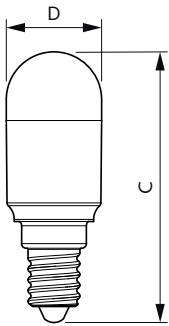

Kronljus-LED

Lampform	T25

Användning och godkännande

Energieffektivitetsklass	G
Energiförbrukning kWh/1 000 tim	4 kWh
EPREL-registreringsnummer	391880
EU RoHS-kompatibel	Ja
EyeComfort	Ja
LED-innovationer	EyeComfort

Användningsförhållanden

kan den användas i slutna armaturer	No

Produktdata

Beställningsprodukt	LED 25W T25 E14 WW FR ND 1SRT4

Fullständigt produkt	LED 25W T25 E14 WW FR ND 1SRT4
Full EOC	871869977195900
Beskrivning av lokal kod	8295889
Beställningsnummer	929001325855
Materialnummer (12NC)	929001325855
Lokal kod	8295889
Räknare - antal per förpackning	1
Nettovikt (styck)	0,020 kg
EAN/UPC - Produkt/fodral	8718699771959
Räknare - antal förpackningar per kartong	4
EAN/UPC - Hölje	8718699771966

Måttskiss

Product	D	C
LED 25W T25 E14 WW FR ND 1SRT4	25 mm	71 mm