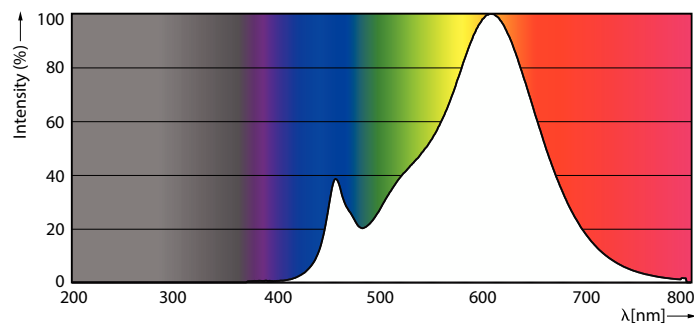

Fotometriska data

Spectral Power Distribution Colour - LED 25W T25 E14 WW FR ND 1SRT4