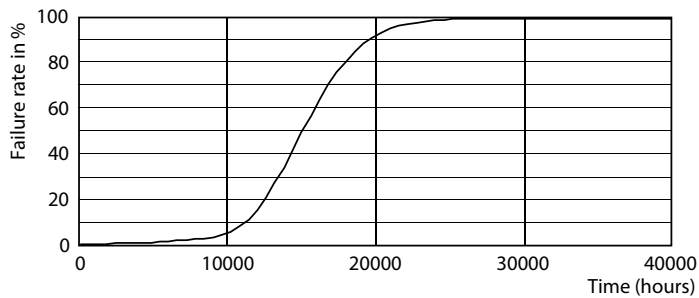

Livslängd

LED Candle 25W E14 T25 Frosted 827 16D ND