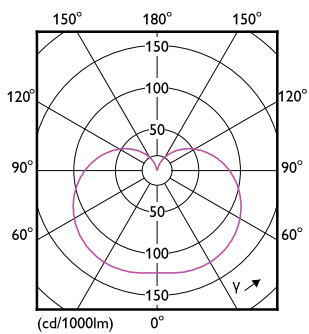

Fotometriska data

Light Distribution Diagram – LED 15W T25 E14 WW FR ND RF 1SRT6

General uniform lighting – LED 15W T25 E14 WW FR ND RF 1SRT6