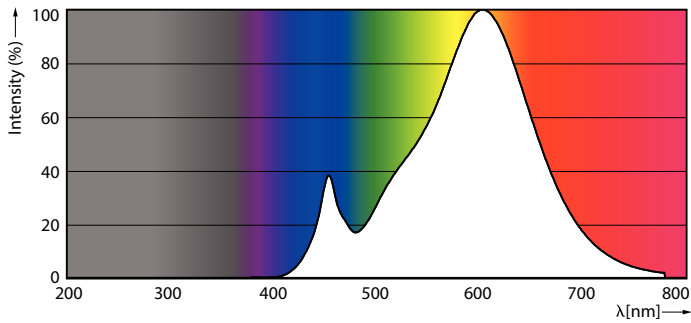

Kronljus-LED

Fotometriska data

Spectral Power Distribution Colour - LED 15W T25 E14 WW FR ND RF 1SRT6