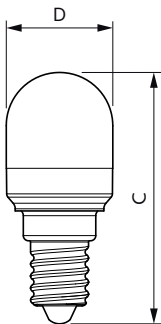

Чертеж размеров

Product	D	C
LED 15W T25 E14 WW FR ND RF 1SRT6	25 мм	59 мм

Фотометрические данные

Light Distribution Diagram - LED 15W T25 E14 WW FR ND RF 1SRT6

General uniform lighting - LED 15W T25 E14 WW FR ND RF 1SRT6