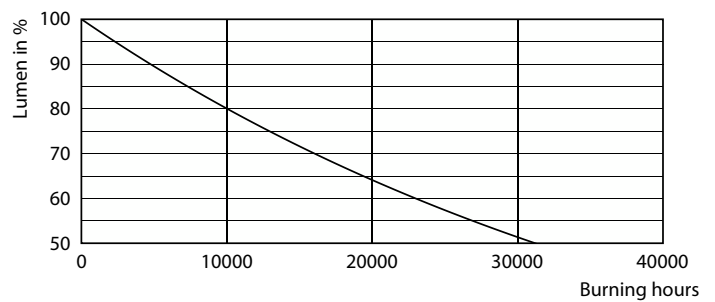

Данные о продукции

Общая информация	
Цоколь	E14
Номинальный срок службы	15 000 часов
Цикл переключения	50 000
Срок службы (часов)	15 000 часов
Осветительная технология	LED
Исходное измерение потока	Sphere
Технические характеристики освещения	
Код цвета	827 [CCT of 2700K]
Код цвета	827 [CCT of 2700K]
Угол пучка света (ном.)	240 °
Светоотдача	150 лм
Эффективность (номинальная) (ном.)	88,00 лм/Вт
Обозначение цвета	Теплый белый (WW)
Коррелированная цветовая температура (ном.)	2700 К
Постоянство цвета	<6
Коэффициент цветопередачи (CRI)	80
Стабильность светового потока в конце номинального срока службы (ном.)	70 %

Светодиодная свеча

Фотометрические данные

Spectral Power Distribution Colour - LED 15W T25 E14 WW FR ND RF 1SRT6

Срок службы

Life Expectancy Diagram

Lumen Maintenance Diagram - LED 15W T25 E14 WW FR ND RF 1SRT6