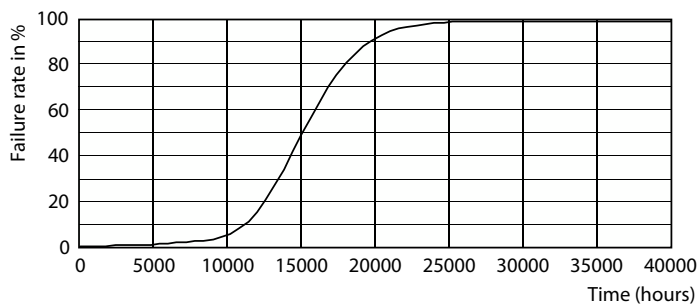

Срок службы

Life Expectancy Diagram