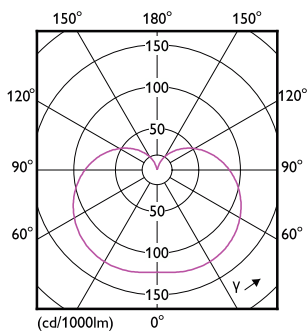

Чертеж размеров

Product	D	C
LED 15W T25 E14 WW FR ND RF 1SRT6	25 мм	59 мм

Фотометрические данные

Light Distribution Diagram - LED 15W T25 E14 WW FR ND RF 1SRT6

General uniform lighting - LED 15W T25 E14 WW FR ND RF 1SRT6