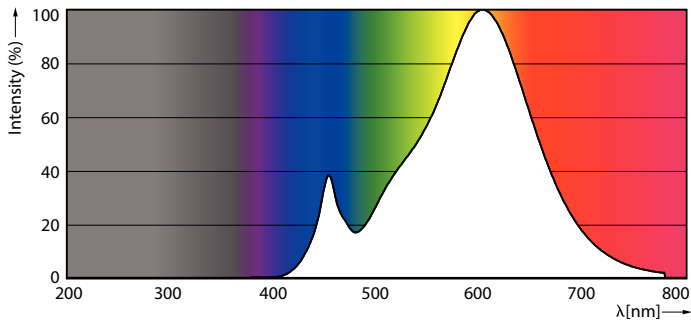

Данные о продукции

Общая информация	
Цоколь	E14
Номинальный срок службы	15 000 часов
Цикл переключения	50 000
Срок службы (часов)	15 000 часов
Осветительная технология	LED
Исходное измерение потока	Sphere
Технические характеристики освещения	
Код цвета	827 [CCT of 2700K]
Код цвета	827 [CCT of 2700K]
Угол пучка света (ном.)	240 °
Светоотдача	150 лм
Эффективность (номинальная) (ном.)	88,00 лм/Вт
Обозначение цвета	Теплый белый (WW)
Коррелированная цветовая температура (ном.)	2700 К
Постоянство цвета	<6
Коэффициент цветопередачи (CRI)	80
Стабильность светового потока в конце номинального срока службы (ном.)	70 %

Светодиодная свеча

Фотометрические данные

Spectral Power Distribution Colour - LED 15W T25 E14 WW FR ND RF 1SRT6

Срок службы

Life Expectancy Diagram

Lumen Maintenance Diagram - LED 15W T25 E14 WW FR ND RF 1SRT6