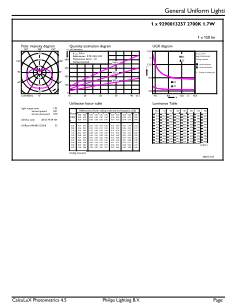

Beställningsproduktnamn	Corepro LED T25 ND 1.7-15W E14 827
Fullständigt produktnamn	Corepro LED T25 ND 1.7-15W E14 827
Full EOC	871951438986100

Beskrivning av lokal kod	8297711
Beställningsnummer	929001325702
Materialnummer (12NC)	929001325702
Lokal kod	8297711
Räknare – antal per förpackning	1
EAN/UPC - Produkt/fodral	8719514389861
Räknare - antal förpackningar per kartong	12
EAN/UPC - Hölje	8719514389878

Måttskiss

Product	D	C
Corepro LED T25 ND 1.7-15W E14 827	25 mm	59 mm

Fotometriska data

Light Distribution Diagram - Corepro LED T25 ND 1.7-15W E14 827

General uniform lighting - Corepro LED T25 ND 1.7-15W E14 827