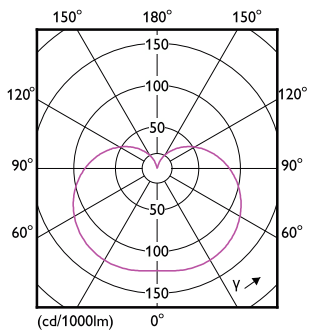

Fotometriska data

Light Distribution Diagram - Corepro LED T25 ND 1.7-15W E14 827