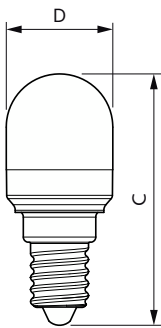

CorePro Plastic LED Specialties

EyeComfort	Ja
Flimmervärde (PstLM)	1
Stroboskopisk effekt	0,4

Användningsförhållanden

kan den användas i slutna armaturer	No

Produktdata

Beställningsproduktnamn	Corepro LED T25 ND 1.7-15W E14 827
Fullständigt produktnamn	Corepro LED T25 ND 1.7-15W E14 827
Full EOC	871951438986100

Beskrivning av lokal kod	8297711
Beställningsnummer	929001325702
Materialnummer (12NC)	929001325702
Lokal kod	8297711
Räknare – antal per förpackning	1
EAN/UPC - Produkt/fodral	8719514389861
Räknare - antal förpackningar per kartong	12
EAN/UPC - Hölje	8719514389878

Måttskiss

Product	D	C
Corepro LED T25 ND 1.7-15W E14 827	25 mm	59 mm