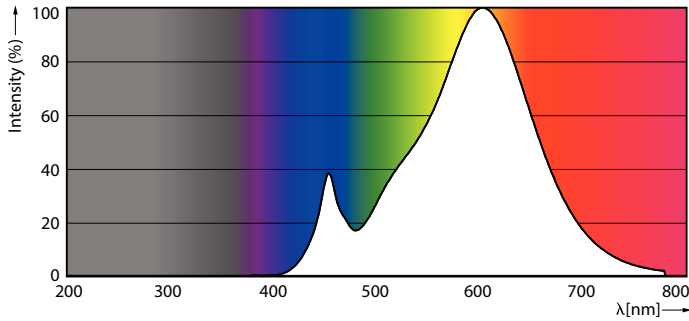

CorePro Plastic LED Specialties

Fotometriska data

Spectral Power Distribution Colour - Corepro LED T25 ND 1.7-15W E14 827