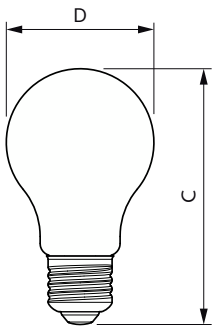

Données du produit

Informations générales	
Culot	E27 [E27]
Durée de vie nominale	15 000 h
Nombre de cycles d'allumage	20 000
Durée de vie nominale (heures)	15 000 h
Type de lampe	LED
Référence de mesure de flux	Sphere
Conforme à RoHS	Oui
Données techniques de l'éclairage	
Code couleur	840 [CCT of 4000K]
Flux lumineux	806 lm
Désignation de la couleur	Blanc froid (CW)
Température de couleur corrélée (nom.)	4000 K
Efficacité lumineuse (nominale)	115,00 lm/W
Cohérence des couleurs	<6
Indice de rendu de couleur (IRC)	80
LLMF à la fin de la durée de vie nominale (nom.)	70 %

Approbation et application

Classe d'efficacité énergétique	E
Consommation d'énergie kWh/1 000 h	7 kWh
Numéro d'enregistrement EPREL	387379
EyeComfort	Oui

Données du produit

Nom du produit de la commande	LED classic 60W A60 E27 CW FR ND 1CT/10
-------------------------------	--

Schéma dimensionnel

Product	D	C
LED classic 60W A60 E27 CW FR ND 1CT/10	60 mm	106 mm

Données photométriques

Light Distribution Diagram - LED classic 60W A60 E27 CW FR ND 1CT/10

General uniform lighting - LED classic 60W A60 E27 CW FR ND 1CT/10