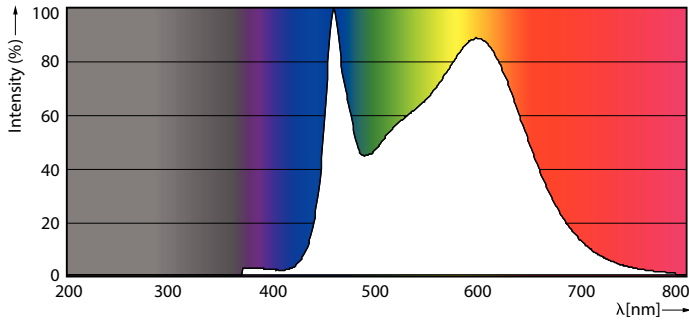

Données du produit

Informations générales	
Culot	E27 [E27]
Durée de vie nominale	15 000 h
Nombre de cycles d'allumage	20 000
Durée de vie nominale (heures)	15 000 h
Type de lampe	LED
Référence de mesure de flux	Sphere
Conforme à RoHS	Oui
Données techniques de l'éclairage	
Code couleur	840 [CCT of 4000K]
Flux lumineux	806 lm
Désignation de la couleur	Blanc froid (CW)
Température de couleur corrélée (nom.)	4000 K
Efficacité lumineuse (nominale)	115,00 lm/W
Cohérence des couleurs	<6
Indice de rendu de couleur (IRC)	80
LLMF à la fin de la durée de vie nominale (nom.)	70 %

Schéma dimensionnel

Product	D	C
LED classic 60W A60 E27 CW FR ND 1CT/10	60 mm	106 mm

Données photométriques

Light Distribution Diagram - LED classic 60W A60 E27 CW FR ND 1CT/10

General uniform lighting - LED classic 60W A60 E27 CW FR ND 1CT/10

Lampes CorePro LEDbulb filament forme classique

Données photométriques

Spectral Power Distribution Colour - LED classic 60W A60 E27 CW FR ND 1CT/10

Durée de vie

Life Expectancy Diagram - LED classic 60W A60 E27 CW FR ND 1CT/10