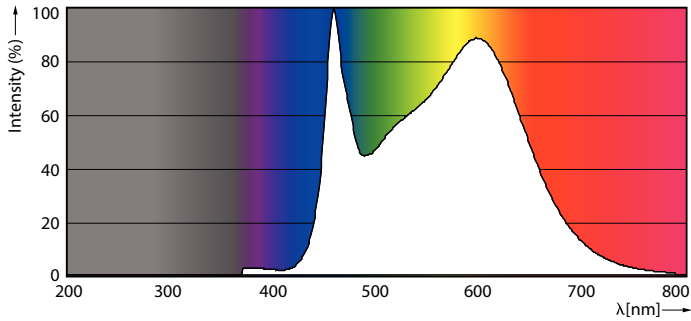

### Données du produit

Informations générales	
Culot	E27
Durée de vie nominale	15 000 h
Nombre de cycles d'allumage	20 000
Durée de vie nominale (heures)	15 000 h
Type de lampe	LED
Référence de mesure de flux	Sphere
Données techniques de l'éclairage	
Code couleur	840 [CCT of 4000K]
Flux lumineux	806 lm
Efficacité lumineuse (nominale)	115,00 lm/W
Désignation de la couleur	Blanc froid (CW)
Température de couleur corrélée (nom.)	4000 K
Cohérence des couleurs	<6
Indice de rendu de couleur (IRC)	80
LLMF à la fin de la durée de vie nominale (nom.)	70 %
Valeur de scintillement (PstLM)	1

## Données photométriques

CalculUX Photometrica 4.5 Philips Lighting B.V. Page 1/1

Light Distribution Diagram - LED classic 60W A60 E27 CW FR ND 1CT/10

General uniform lighting - LED classic 60W A60 E27 CW FR ND 1CT/10

## Données photométriques

Spectral Power Distribution Colour - LED classic 60W A60 E27 CW FR ND 1CT/10