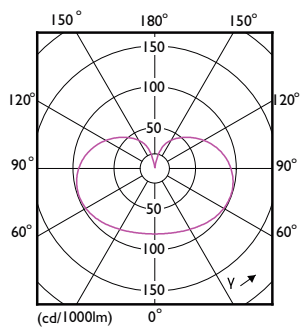

Données du produit

Informations générales	
Culot	E27 [E27]
Durée de vie nominale	15 000 h
Nombre de cycles d'allumage	20 000
Durée de vie nominale (heures)	15 000 h
Type de lampe	LED
Référence de mesure de flux	Sphere
Conforme à RoHS	Oui
Données techniques de l'éclairage	
Code couleur	840 [CCT of 4000K]
Flux lumineux	806 lm
Désignation de la couleur	Blanc froid (CW)
Température de couleur corrélée (nom.)	4000 K
Efficacité lumineuse (nominale)	115,00 lm/W
Cohérence des couleurs	<6
Indice de rendu de couleur (IRC)	80
LLMF à la fin de la durée de vie nominale (nom.)	70 %

Approbation et application

Classe d'efficacité énergétique	E
Consommation d'énergie kWh/1 000 h	7 kWh
Numéro d'enregistrement EPREL	387379
EyeComfort	Oui

Données du produit

Nom du produit de la commande	LED classic 60W A60 E27 CW FR ND 1CT/10
-------------------------------	--

Schéma dimensionnel

Product	D	C
LED classic 60W A60 E27 CW FR ND 1CT/10	60 mm	106 mm

Données photométriques

Light Distribution Diagram - LED classic 60W A60 E27 CW FR ND 1CT/10

General uniform lighting - LED classic 60W A60 E27 CW FR ND 1CT/10