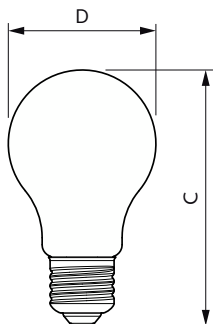

## Schéma dimensionnel

Product	D	C
7W (60W) E27 Cool White Non-dimmable Bulb	60 mm	106 mm