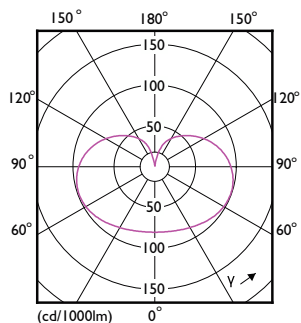

Données photométriques

CalculUX Photometrica 4.5 Philips Lighting B.V. Page 1/1

Light Distribution Diagram - LED classic 60W A60 E27 CW FR ND 1CT/10

General uniform lighting - LED classic 60W A60 E27 CW FR ND 1CT/10