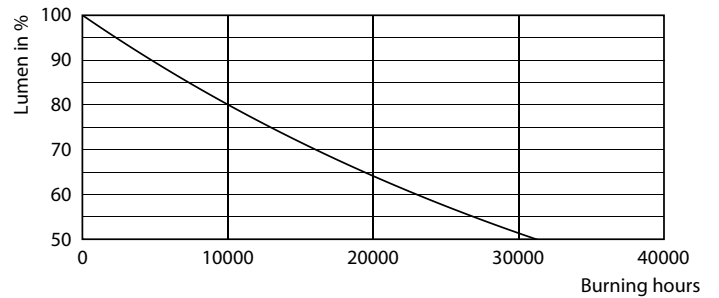

Données du produit

Informations générales	
Culot	E27 [E27]
Durée de vie nominale	15 000 h
Nombre de cycles d'allumage	20 000
Durée de vie nominale (heures)	15 000 h
Type de lampe	LED
Référence de mesure de flux	Sphere
Conforme à RoHS	Oui
Données techniques de l'éclairage	
Code couleur	840 [CCT of 4000K]
Flux lumineux	806 lm
Désignation de la couleur	Blanc froid (CW)
Température de couleur corrélée (nom.)	4000 K
Efficacité lumineuse (nominale)	115,00 lm/W
Cohérence des couleurs	<6
Indice de rendu de couleur (IRC)	80
LLMF à la fin de la durée de vie nominale (nom.)	70 %

Schéma dimensionnel

Product	D	C
LED classic 60W A60 E27 CW FR ND 1CT/10	60 mm	106 mm

Données photométriques

Light Distribution Diagram - LED classic 60W A60 E27 CW FR ND 1CT/10

General uniform lighting - LED classic 60W A60 E27 CW FR ND 1CT/10

Lampes CorePro LEDbulb filament forme classique

Données photométriques

Spectral Power Distribution Colour - LED classic 60W A60 E27 CW FR ND 1CT/10

Durée de vie

Life Expectancy Diagram - LED classic 60W A60 E27 CW FR ND 1CT/10