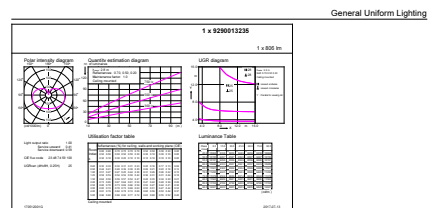

Données du produit

Informations générales	
Culot	E27 [E27]
Durée de vie nominale	15 000 h
Nombre de cycles d'allumage	20 000
Durée de vie nominale (heures)	15 000 h
Type de lampe	LED
Référence de mesure de flux	Sphere
Conforme à RoHS	Oui
Données techniques de l'éclairage	
Code couleur	840 [CCT of 4000K]
Flux lumineux	806 lm
Désignation de la couleur	Blanc froid (CW)
Température de couleur corrélée (nom.)	4000 K
Efficacité lumineuse (nominale)	115,00 lm/W
Cohérence des couleurs	<6
Indice de rendu de couleur (IRC)	80
LLMF à la fin de la durée de vie nominale (nom.)	70 %

Schéma dimensionnel

Product	D	C
LED classic 60W A60 E27 CW FR ND 1CT/10	60 mm	106 mm

Données photométriques

Light Distribution Diagram - LED classic 60W A60 E27 CW FR ND 1CT/10

General uniform lighting - LED classic 60W A60 E27 CW FR ND 1CT/10